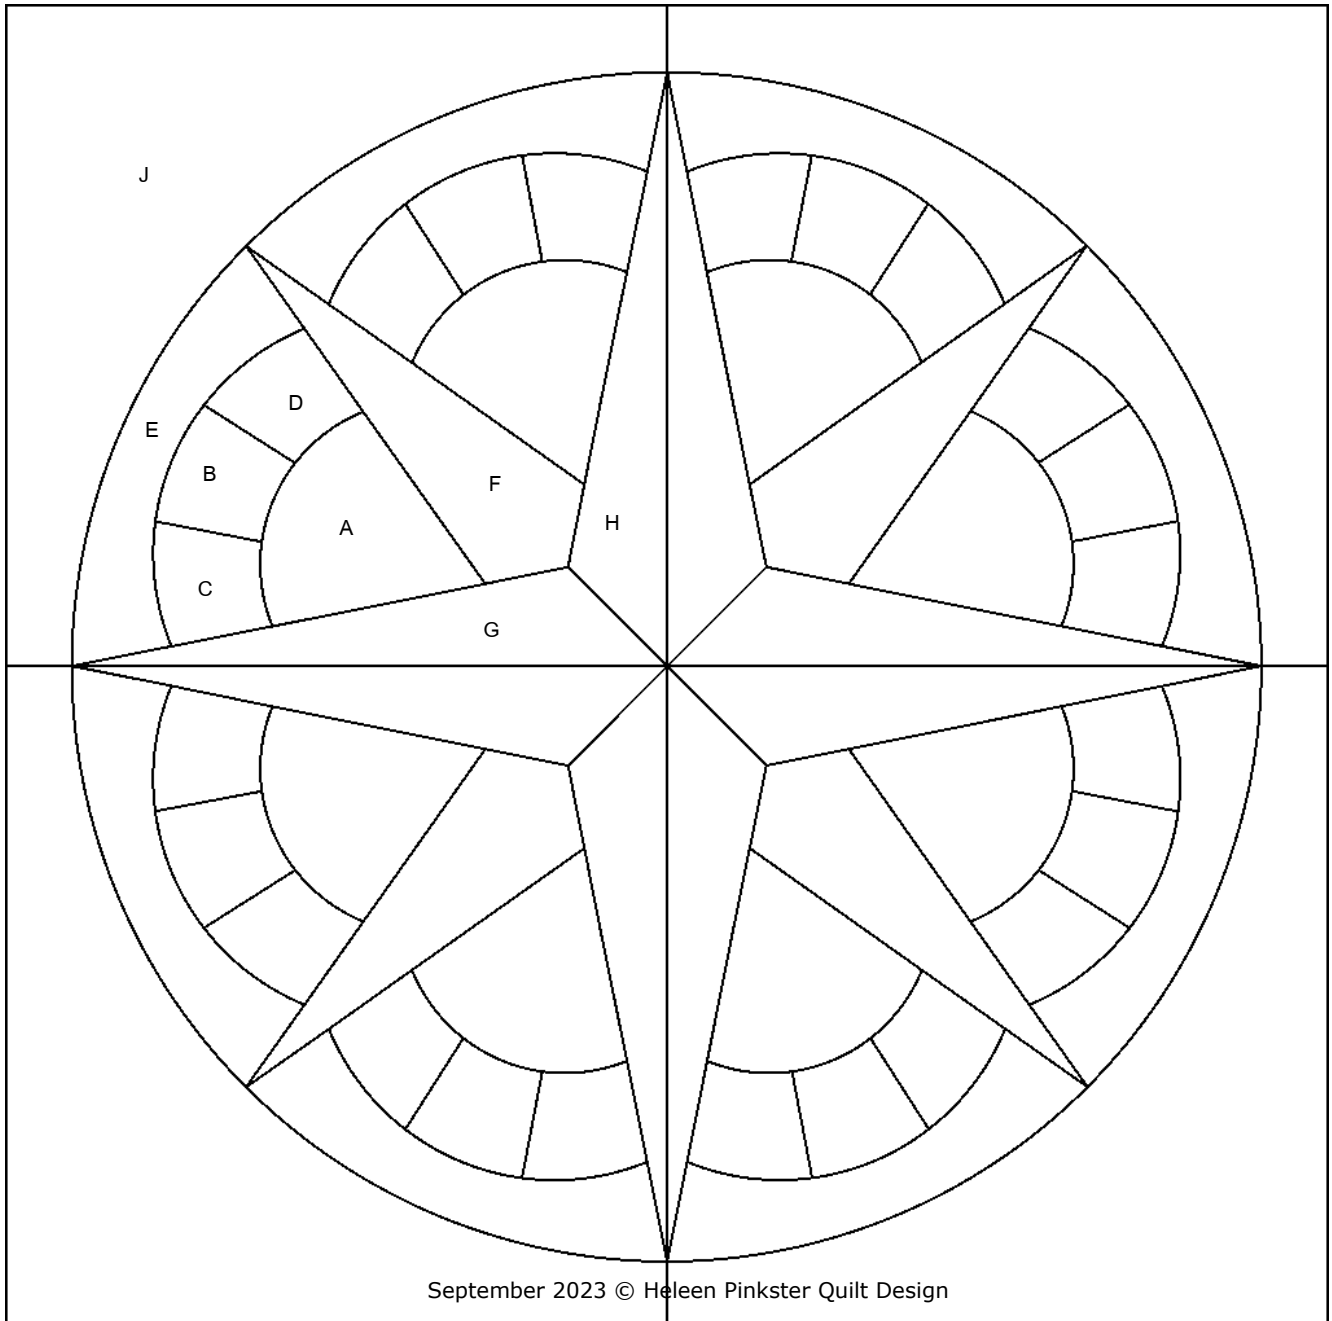

WILMA KARELS
Patchwork & Quilten

Concordialaan 5 - 6712 GL Ede - www.wilmakarels.com

Webblok van de maand September 2023 (30 x 30 cm)

September 2023 © Heleen Pinkster Quilt Design

Het blok van de maand september 2023 is een kompas van traditioneel patchwork (30 x 30 cm). Kijk bij het naaien naar bovenstaand sleutelblok zodat u weet welke mallen u moet gebruiken (sleutelblok = 17,5 x 17,5 cm).

In bijgaande voorbeeld-quilts kunt u verschillende manieren van kleur en vormgebruik zien. Veel succes met het maken van uw eigen ontwerp.
Wilma Karels en Heleen Pinkster

In de winkel ontvangt u bij uw aankopen een blok van de maand op papier. Dit jaar zijn deze blokken 20 x 20 cm. Veel van de blokken van voorgaande jaren zijn in boekvorm of als patronenpakket verschenen en kunt u ook via de website bestellen.