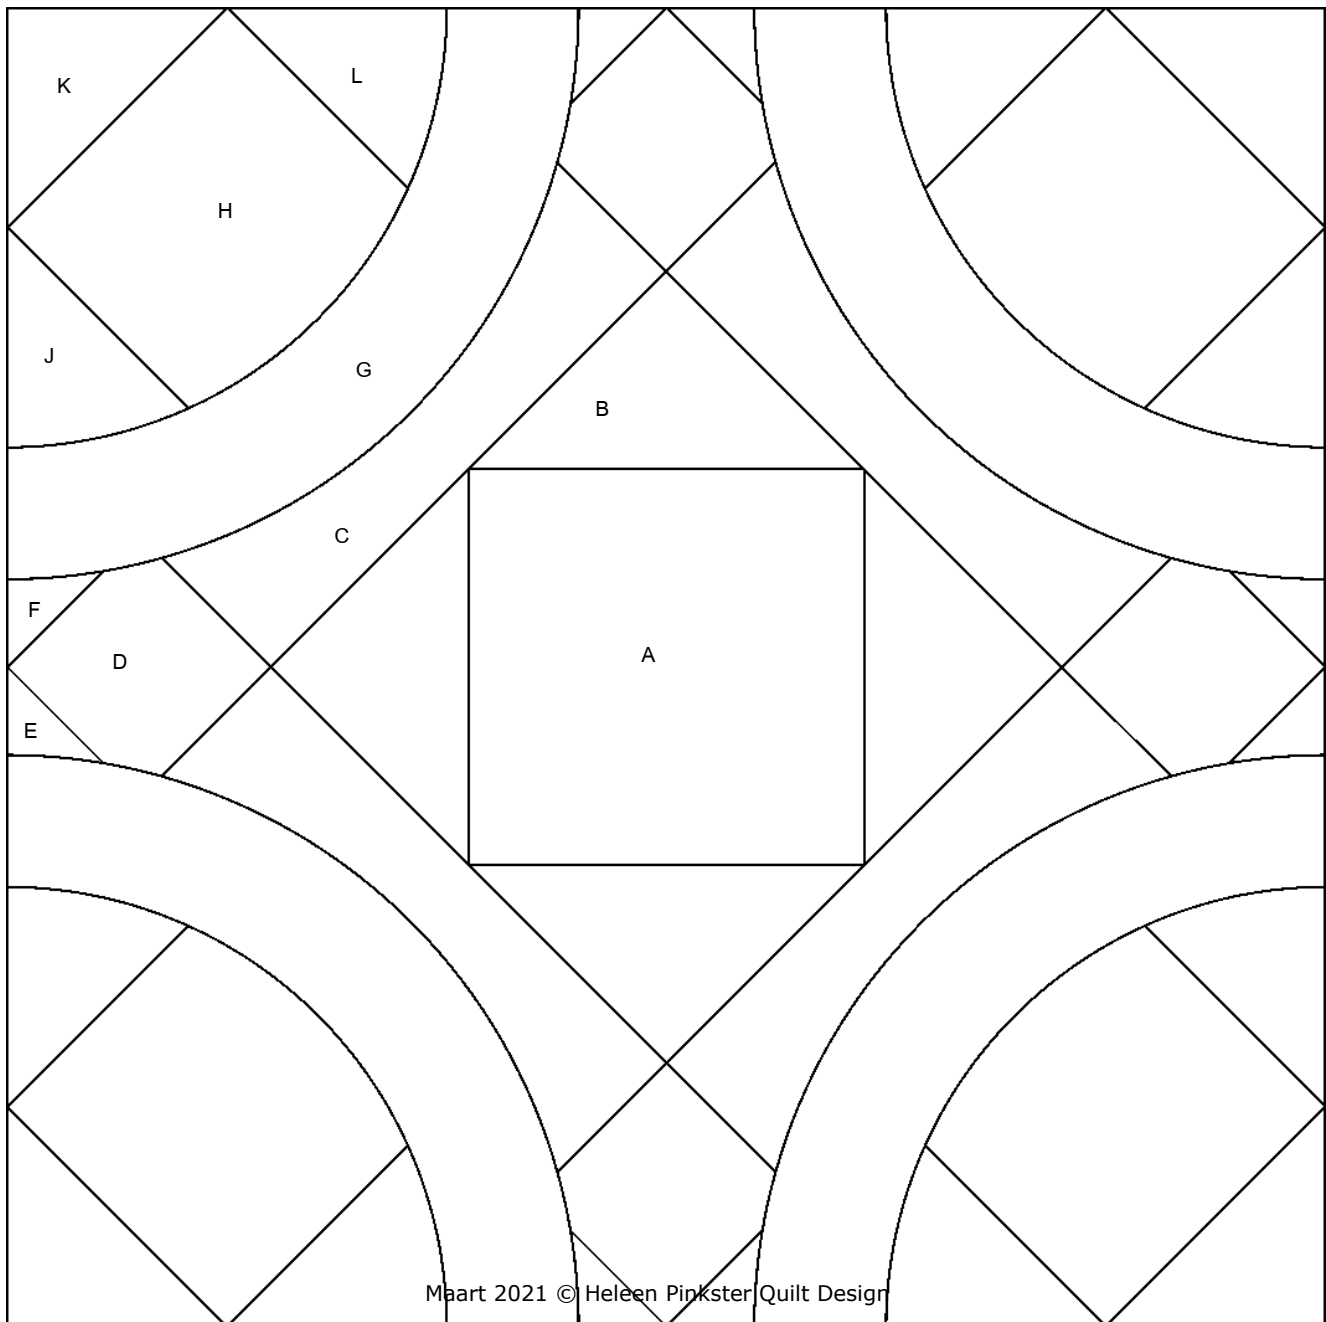

**WILMA KARELS**  
*Patchwork & Quilten*

Concordialaan 5 - 6712 GL Ede - [www.wilmakarels.com](http://www.wilmakarels.com)

**Webblok van de maand maart 2021 (30 x 30 cm)**

Maart 2021 © Heleen Pinkster Quilt Design