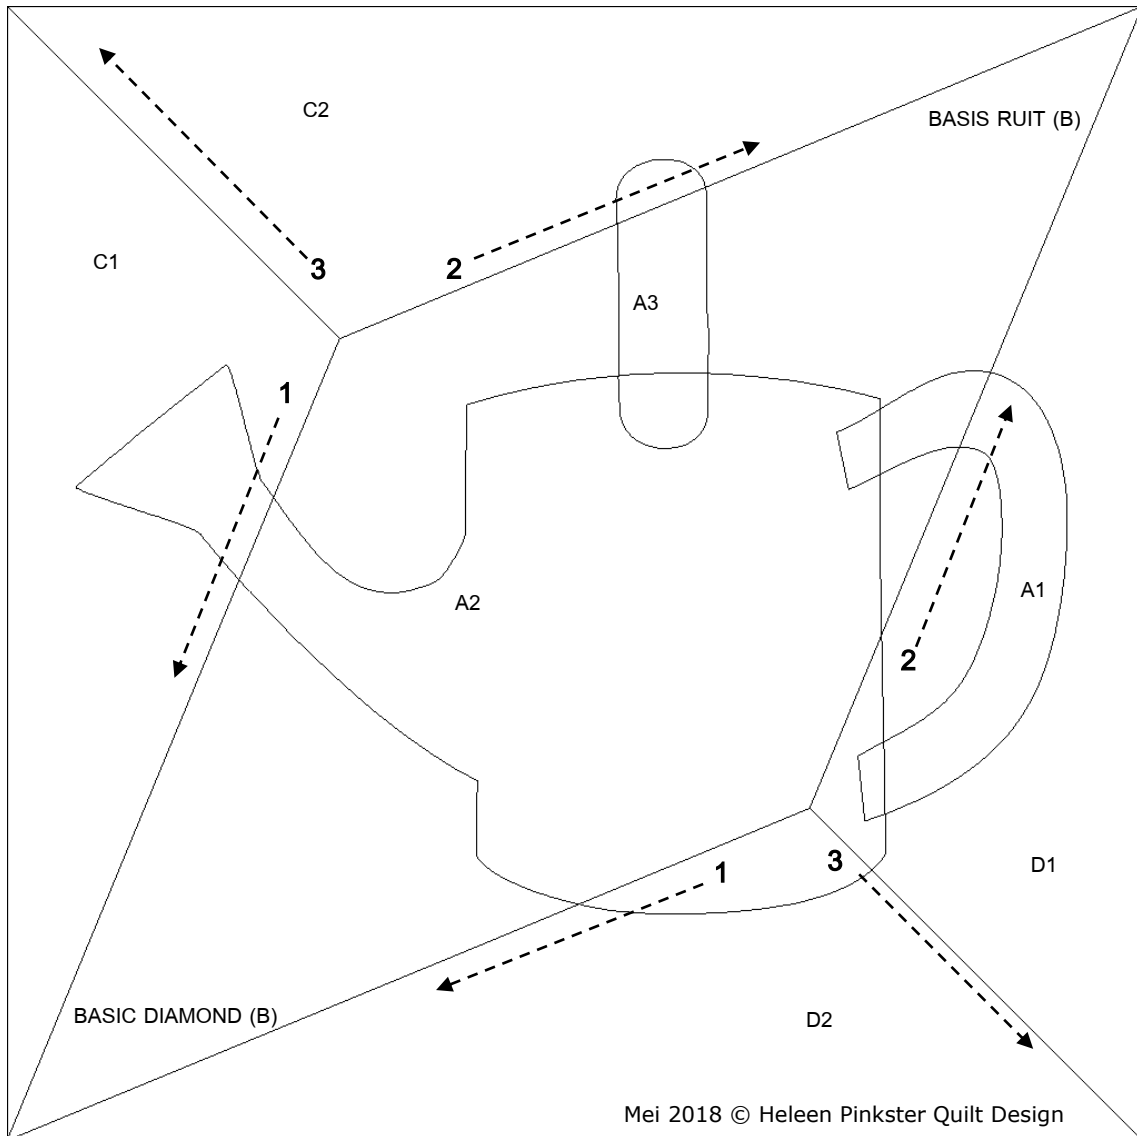

Webblokken van de maand Juni 2018 (15 x15 cm)
'Verrassend ruitje applicatie 6'

Deze blokken zijn nu ook op onze website beschikbaar als EQ7 project.

Mei 2018 © Heleen Pinkster Quilt Design

Het blok van de maand Juni 2018 is een eenvoudig traditioneel patroon. Dit jaar passen de webblokken bij de blokken die u bij uw aankoop in de winkel krijgt. De webblokken zijn applicatieblokken met het hele jaar door de zelfde basis, in de winkel zijn het patchwork blokken. Volg bij het naaien deze volgorde van nummering:

- Basis ruit (B)+ C1-2, BC + D1-2.
- Naai C en D aan in de richting van de pijlen op volgorde van nummering.
- Naai de applicatie op volgorde van nummering op de ruit: A1 t/m A3.

In bijgaande voorbeeld-quilts kunt u verschillende manieren van kleur en vormgebruik zien. Veel succes met het maken van uw eigen ontwerp.
Wilma Karels en Heleen Pinkster

In de winkel ontvangt u bij uw aankopen dit jaar een blok van de maand met verrassende ruitjes in patchwork. Zoals altijd zijn deze blokken ook 15 x 15 cm, en zijn ze goed te combineren met de blokken van voorgaande jaren. Veel van deze blokken zijn in boekvorm of als patronenpakket verschenen en kunt u ook via de website bestellen.

Kies voor de juiste maat bij het printen van deze PDF: '100%' of 'WARE GROOTTE' of 'NIET SCHALEN'