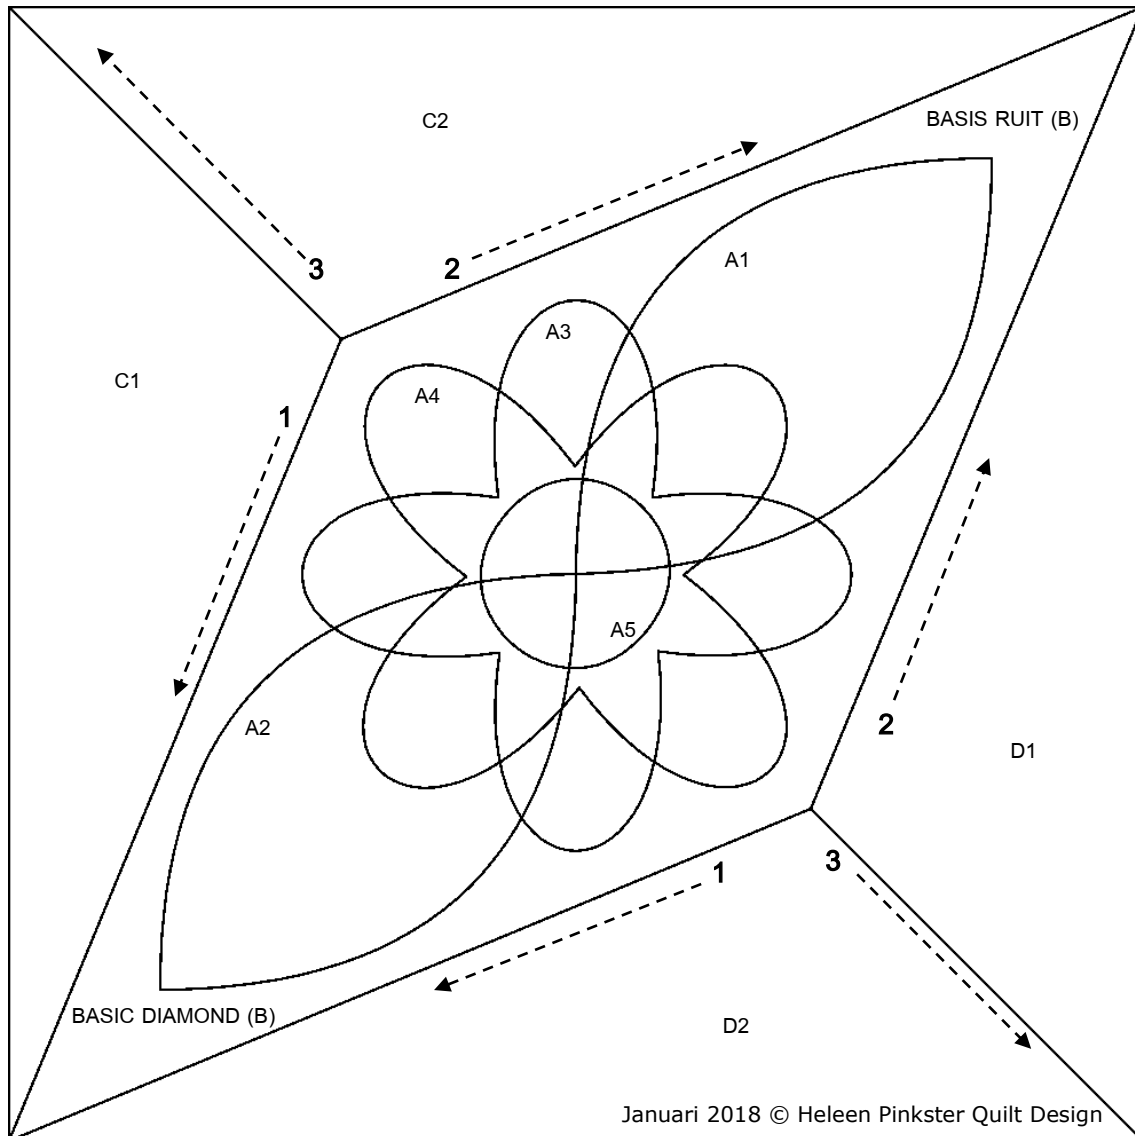

Webblokken van de maand Februari 2018 (15 x15 cm)
'Verrassend ruitje applicatie 2'

Deze blokken zijn nu ook op onze website beschikbaar als EQ7 project.

Het blok van de maand Februari 2018 is een eenvoudig traditioneel patroon. Dit jaar passen de webblokken bij de blokken die u bij uw aankoop in de winkel krijgt. De webblokken zijn applicatieblokken met het hele jaar door de zelfde basis, in de winkel zijn het patchwork blokken. Volg bij het naaien deze volgorde van nummering:

- Basis ruit (B)+ C1-2, BC + D1-2.
- Naai C en D aan in de richting van de pijlen op volgorde van nummering.
- Naai van de applicatie eerst blad A1 en A2 op de ruit, naai daarna bloem A3 en A4 er bovenop. Naai als laatste de cirkel A5 als hartje op de bloem.