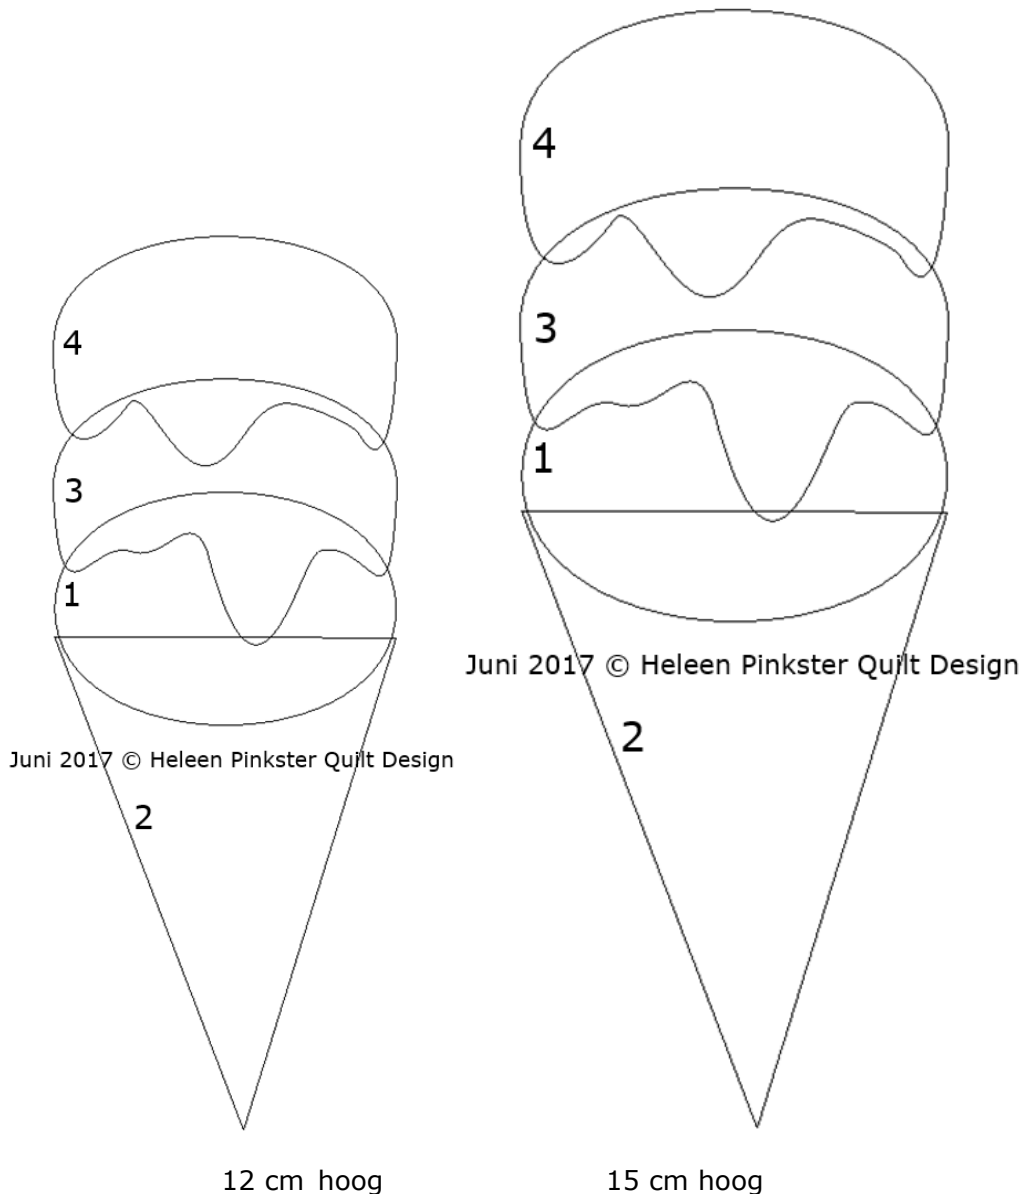

Webblokken van de maand Augustus 2017 (15 x15 cm)
'Patch en appliqueer 8'

Deze blokken zijn nu ook op onze website beschikbaar als EQ7 project.

Het blok van de maand Augustus 2017 is een eenvoudig traditioneel patchwork patroon. Door op dit blok een applicatie te naaien, kan er door het kleurgebruik en de positie een heel spannende compositie ontstaan. U kunt natuurlijk ook alleen deel ABC of de applicatie maken.

Volg bij het naaien deze volgorde van nummering:

- A1-3, B1-3, C1-3, D1-3
- A+B, C+D, AB+CD
- Naai de ijs-applicatie op nummervolgorde op het patchwork of op een passende plaats op de quilt. Door het ijsje groter of kleiner te printen kunt u verschillende maten maken. Ook het aantal bolletjes kunt u uitbreiden.