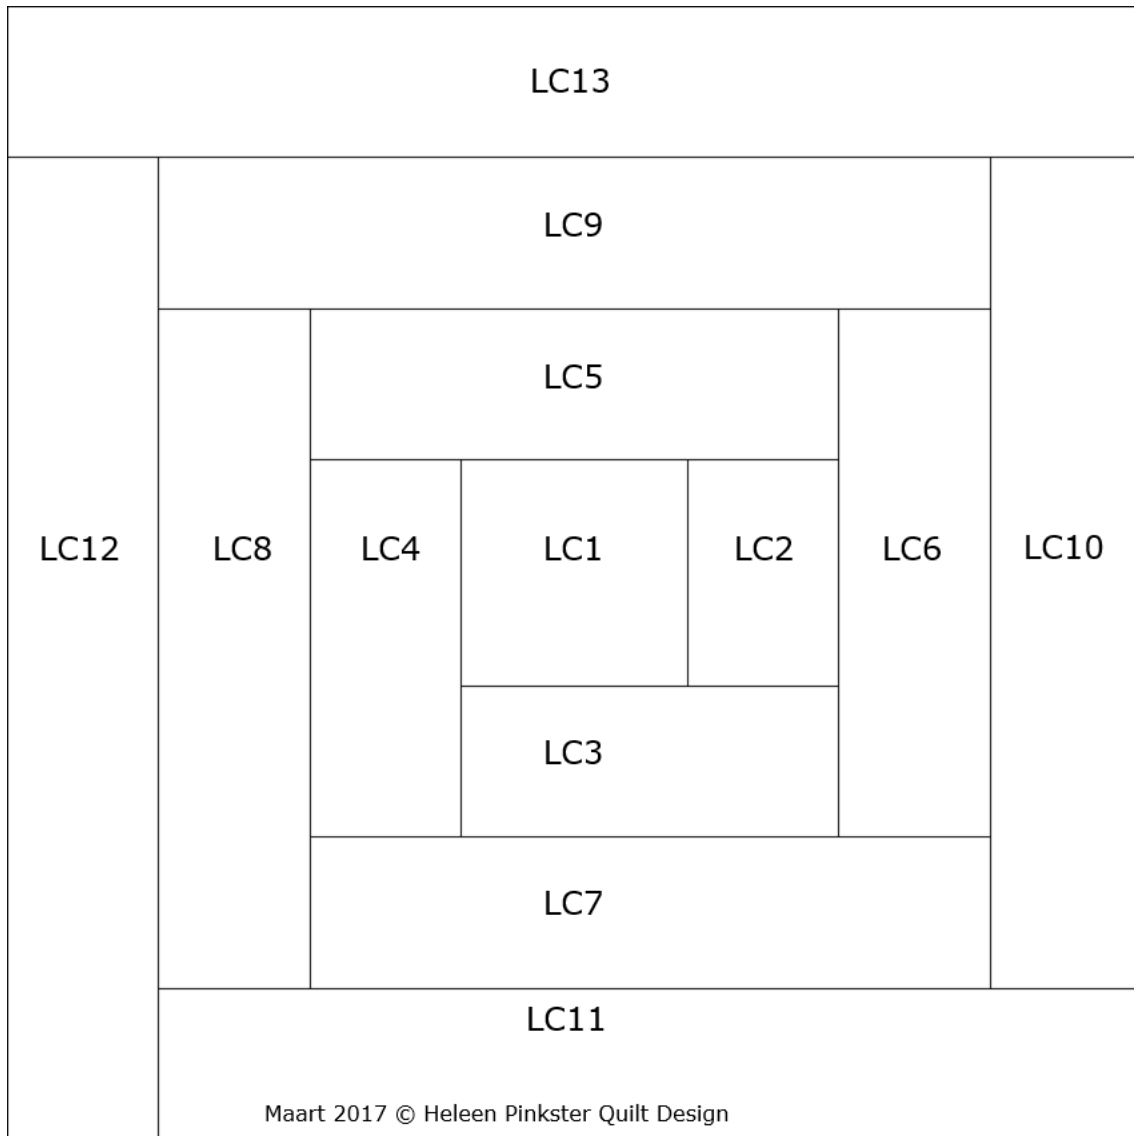

**Webblokken van de maand April 2017** (15 x15 cm)  
**'Patch en appliqueer 4'**

Deze blokken zijn nu ook op onze website beschikbaar als EQ7 project.

Het blok van de maand April 2017 is een eenvoudig traditioneel Log Cabin patroon. Door op dit blok een applicatie te naaien, kan er door het kleurgebruik en de positie een heel spannende compositie ontstaan. U kunt natuurlijk ook alleen deel LC of de applicatie maken.

Volg bij het naaien deze volgorde van nummering:

- LC1-13
- Naai applicatie H op nummervolgorde op LC of op een passende plaats op de quilt.

In bijgaande voorbeeld-quilts kunt u verschillende manieren van kleur en vormgebruik zien. Veel succes met het maken van uw eigen ontwerp.  
Wilma Karels en Heleen Pinkster

In de winkel ontvangt u bij uw aankopen dit jaar een blok van de maand met een huisje. Zoals altijd zijn deze blokken ook 15 x 15 cm, en zijn ze goed te combineren met de blokken van voorgaande jaren. Veel van deze blokken zijn in boekvorm verschenen en kunt u ook via de website bestellen.