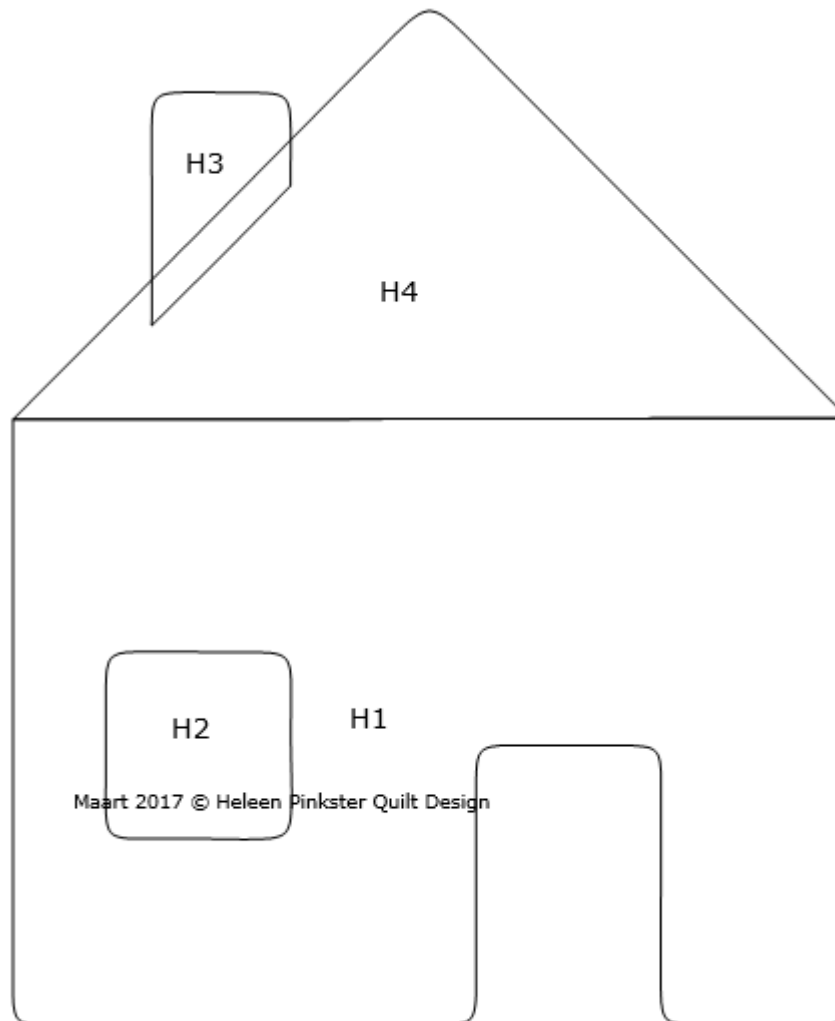

**Webblokken van de maand April 2017** (15 x15 cm)  
**'Patch en appliqueer 4'**

Deze blokken zijn nu ook op onze website beschikbaar als EQ7 project.

Het blok van de maand April 2017 is een eenvoudig traditioneel Log Cabin patroon. Door op dit blok een applicatie te naaien, kan er door het kleurgebruik en de positie een heel spannende compositie ontstaan. U kunt natuurlijk ook alleen deel LC of de applicatie maken.

Volg bij het naaien deze volgorde van nummering:

- LC1-13
- Naai applicatie H op nummervolgorde op LC of op een passende plaats op de quilt.

In bijgaande voorbeeld-quilts kunt u verschillende manieren van kleur en vormgebruik zien. Veel succes met het maken van uw eigen ontwerp.  
Wilma Karels en Heleen Pinkster

In de winkel ontvangt u bij uw aankopen dit jaar een blok van de maand met een huisje. Zoals altijd zijn deze blokken ook 15 x 15 cm, en zijn ze goed te combineren met de blokken van voorgaande jaren. Veel van deze blokken zijn in boekvorm verschenen en kunt u ook via de website bestellen.