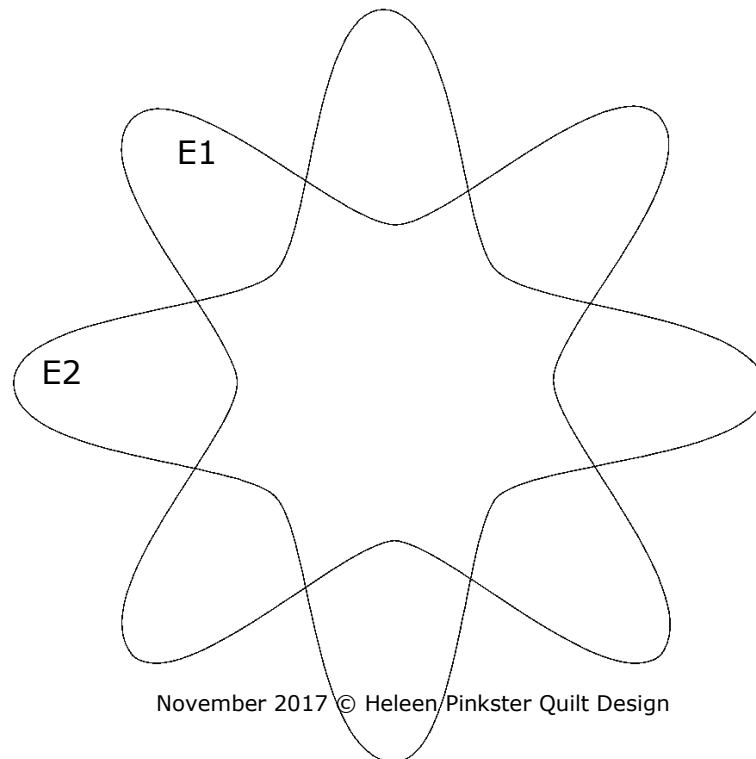

WILMA KARELS
Patchwork & Quilten

Concordialaan 5 - 6712 GL Ede - www.wilmakarels.nl

Webblokken van de maand December 2017 (15 x15 cm)
'Patch en appliqueer 12'

Deze blokken zijn nu ook op onze website beschikbaar als EQ7 project.

In bijgaande voorbeeld-quilts kunt u verschillende manieren van kleur en vormgebruik zien. Veel succes met het maken van uw eigen ontwerp.

Wilma Karels en Heleen Pinkster

In de winkel ontvangt u bij uw aankopen dit jaar een blok van de maand met een huisje. Zoals altijd zijn deze blokken ook 15 x 15 cm, en zijn ze goed te combineren met de blokken van voorgaande jaren. Veel van deze blokken zijn in boekvorm verschenen en kunt u ook via de website bestellen.

Kies voor de juiste maat bij het printen van deze PDF: NIET SCHALEN of WARE GROOTTE