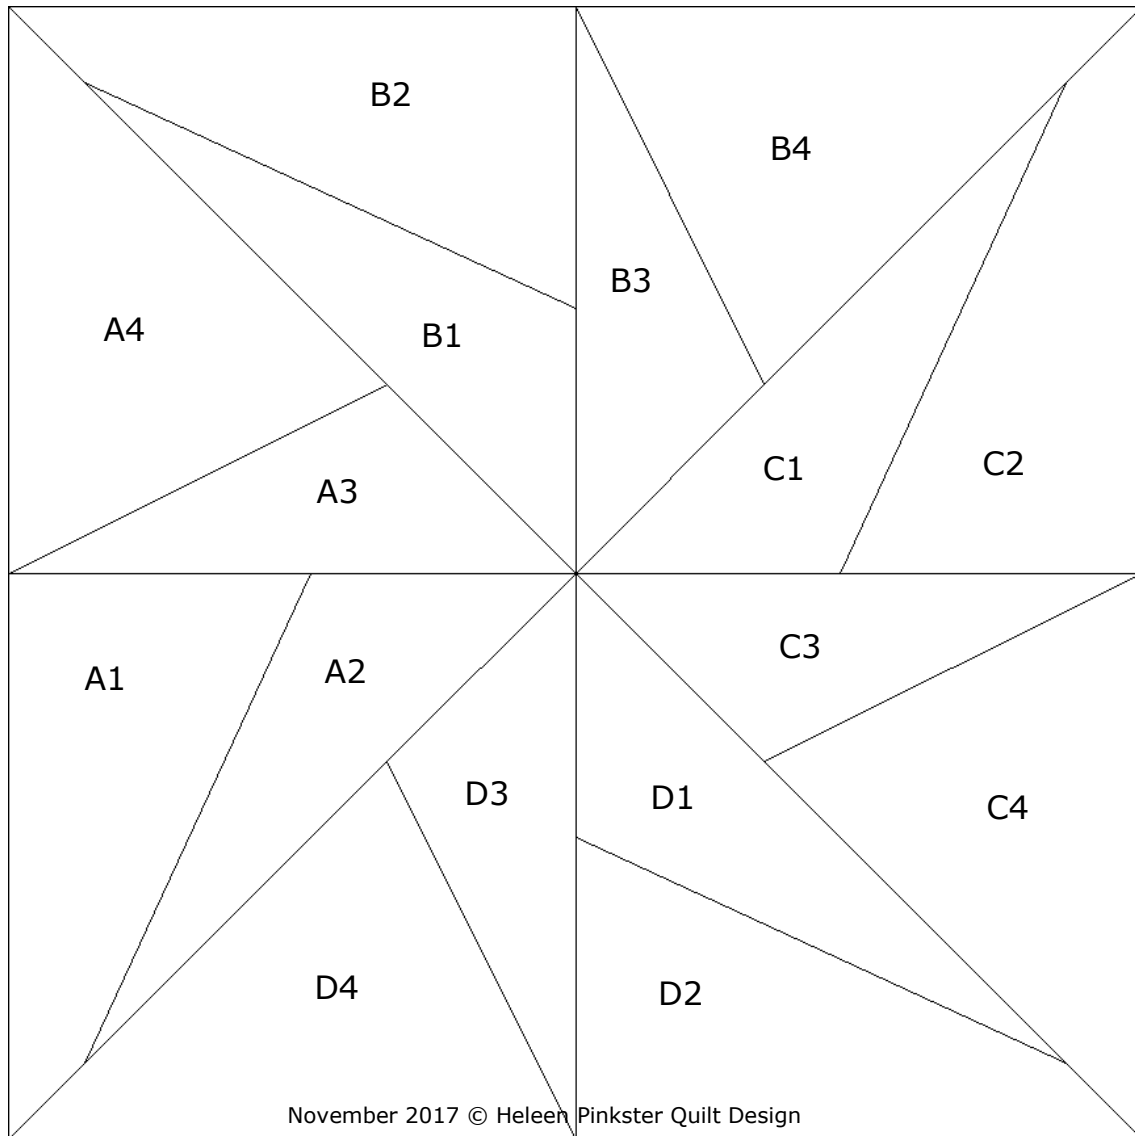

Webblokken van de maand December 2017 (15 x15 cm)
'Patch en appliqueer 12'

Deze blokken zijn nu ook op onze website beschikbaar als EQ7 project.

Het blok van de maand November 2017 is een eenvoudig foundation patroon, maar kan ook goed op de traditionele manier in elkaar gezet worden. Door op dit blok een applicatie te naaien kan er door het kleurgebruik en de positie een heel spannende compositie ontstaan. U kunt natuurlijk ook alleen deel ABCD of de applicatie maken.

Volg bij het naaien deze volgorde van nummering:

- A1-4, B1-4, C1-4, D1-4, A+B, C+D, AB+CD
- Naai applicatie E1 en E2 in volgorde van nummering op de quilttop. De ster is 10 x 10 cm
- Kopieer de ster op 75% voor 7,5 cm, of op 150% voor 15 cm.