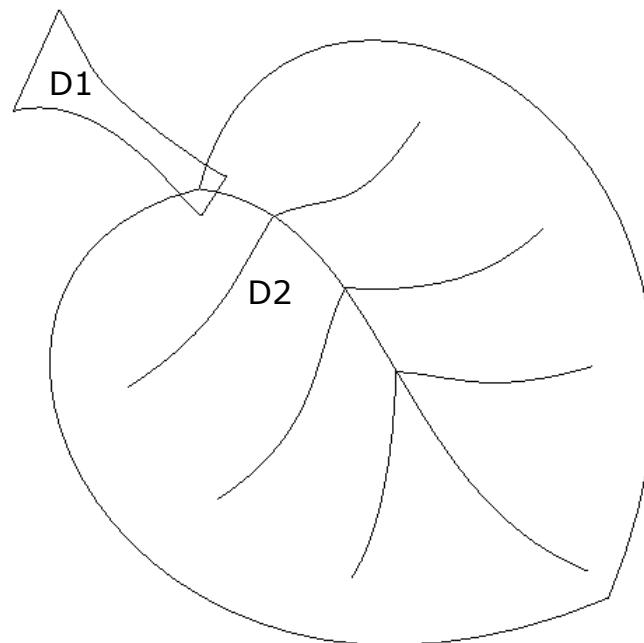

WILMA KARELS
Patchwork & Quilten

Concordialaan 5 - 6712 GL Ede - www.wilmakarels.nl

Webblokken van de maand November 2017 (15 x15 cm)
'Patch en appliqueer 11'

Deze blokken zijn nu ook op onze website beschikbaar als EQ7 project.

November 2017 © Heleen Pinkster Quilt Design

In bijgaande voorbeeld-quilts kunt u verschillende manieren van kleur en vormgebruik zien. Veel succes met het maken van uw eigen ontwerp.

Wilma Karels en Heleen Pinkster

In de winkel ontvangt u bij uw aankopen dit jaar een blok van de maand met een huisje. Zoals altijd zijn deze blokken ook 15 x 15 cm, en zijn ze goed te combineren met de blokken van voorgaande jaren. Veel van deze blokken zijn in boekvorm verschenen en kunt u ook via de website bestellen.

Kies voor de juiste maat bij het printen van deze PDF: NIET SCHALEN of WARE GROOTTE