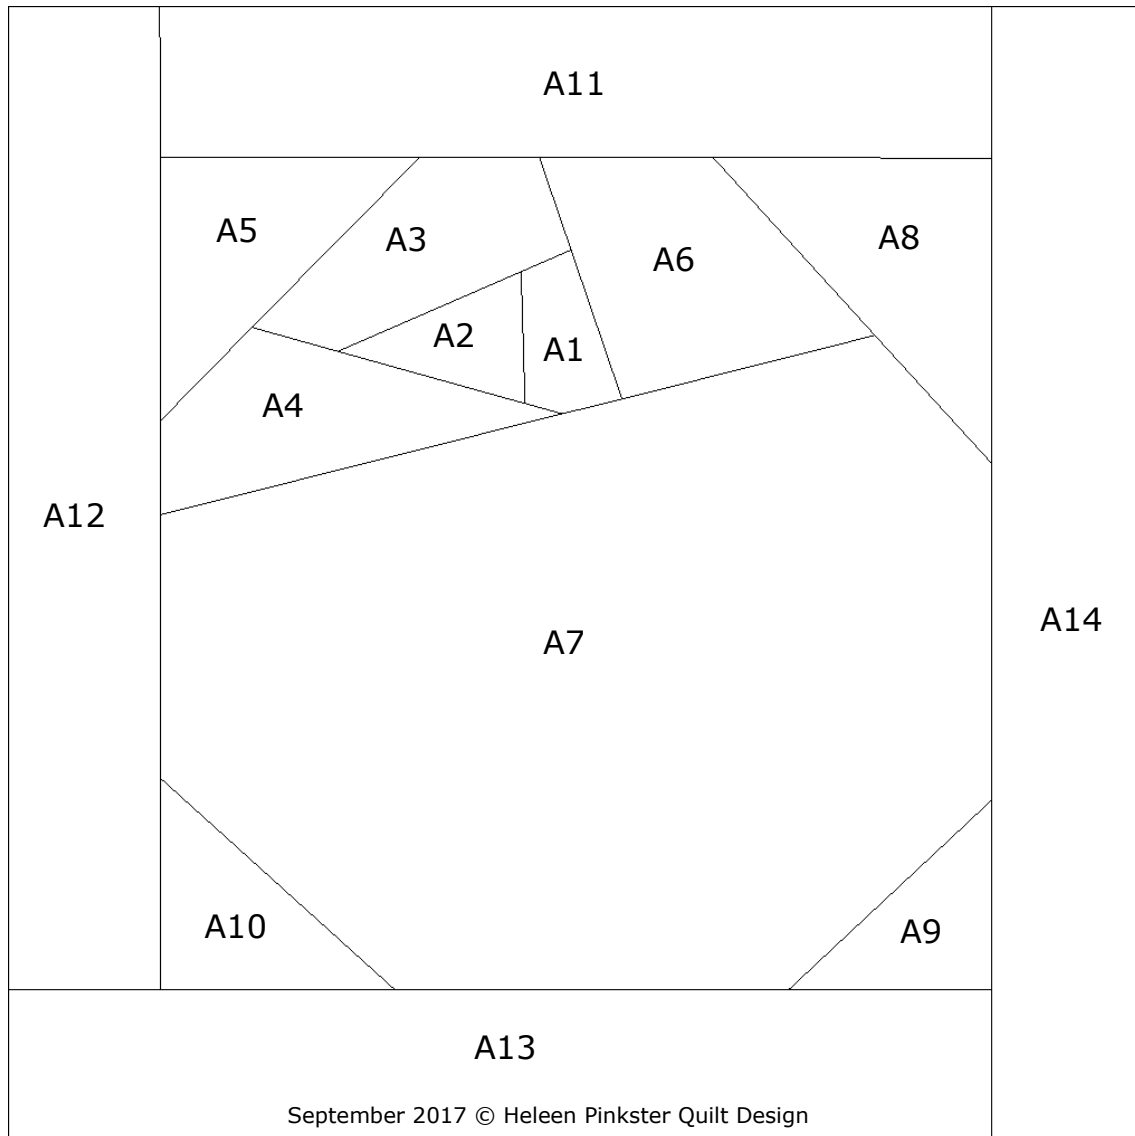

**Webblokken van de maand Oktober 2017** (15 x15 cm)  
**'Patch en appliqueer 10'**

Deze blokken zijn nu ook op onze website beschikbaar als EQ7 project.

Het blok van de maand Oktober 2017 is een eenvoudig foundation patroon, maar kan ook goed op de traditionele manier in elkaar gezet worden. Door op dit blok een applicatie te naaien kan er door het kleurgebruik en de positie een heel spannende compositie ontstaan. U kunt natuurlijk ook alleen deel A of de applicatie maken.

Volg bij het naaien deze volgorde van nummering:

- A1-14
- Naai applicatie B in volgorde van nummering op de quilttop.

**WILMA KARELS**  
*Patchwork & Quilten*

Concordialaan 5 - 6712 GL Ede - [www.wilmakarels.nl](http://www.wilmakarels.nl)