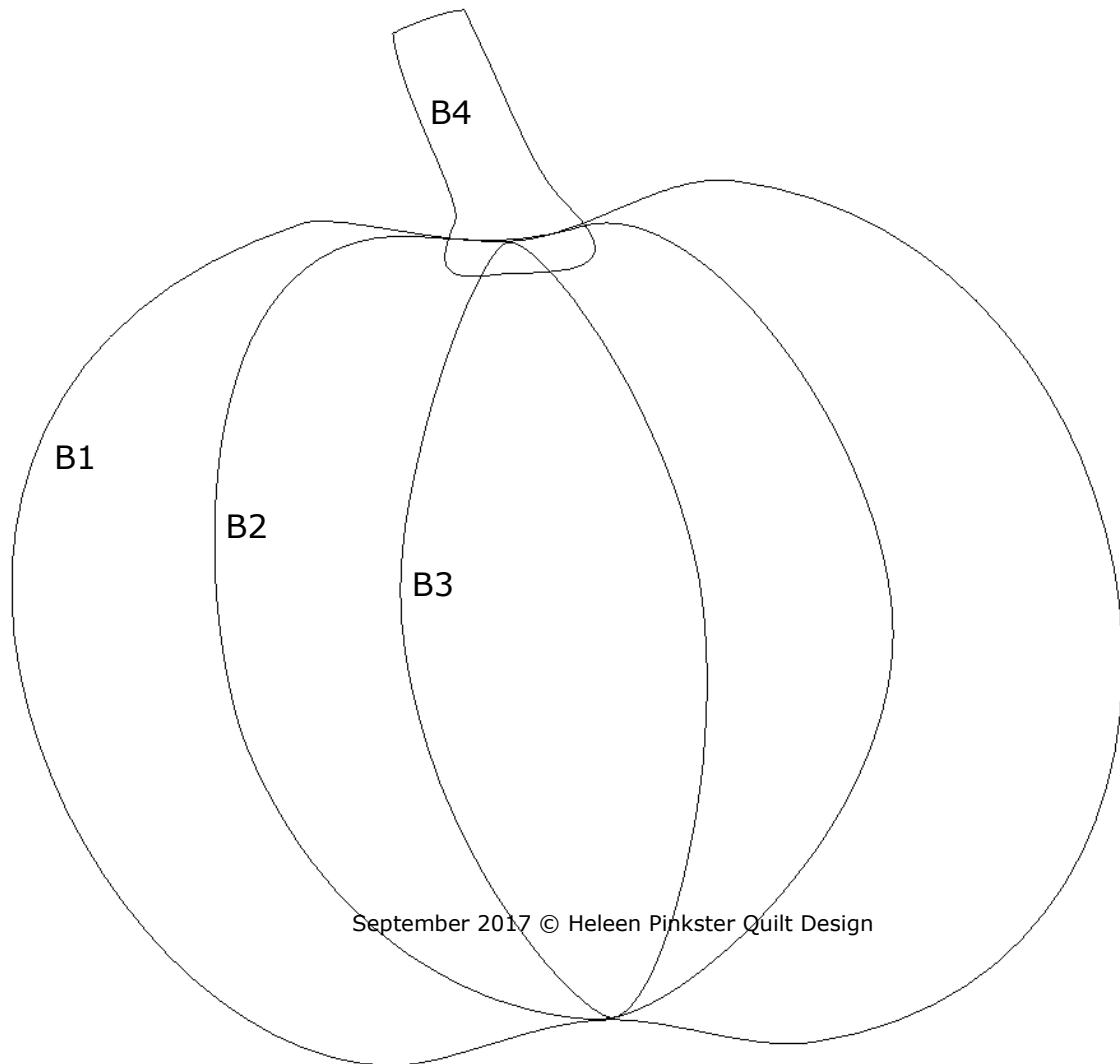

WILMA KARELS
Patchwork & Quilten

Concordialaan 5 - 6712 GL Ede - www.wilmakarels.nl

Webblokken van de maand Oktober 2017 (15 x15 cm)
'Patch en appliqueer 10'

Deze blokken zijn nu ook op onze website beschikbaar als EQ7 project.

September 2017 © Heleen Pinkster Quilt Design

In bijgaande voorbeeld-quilts kunt u verschillende manieren van kleur en vormgebruik zien. Veel succes met het maken van uw eigen ontwerp.

Wilma Karels en Heleen Pinkster

In de winkel ontvangt u bij uw aankopen dit jaar een blok van de maand met een huisje. Zoals altijd zijn deze blokken ook 15 x 15 cm, en zijn ze goed te combineren met de blokken van voorgaande jaren. Veel van deze blokken zijn in boekvorm verschenen en kunt u ook via de website bestellen.

Kies voor de juiste maat bij het printen van deze PDF: NIET SCHALEN of WARE GROOTTE