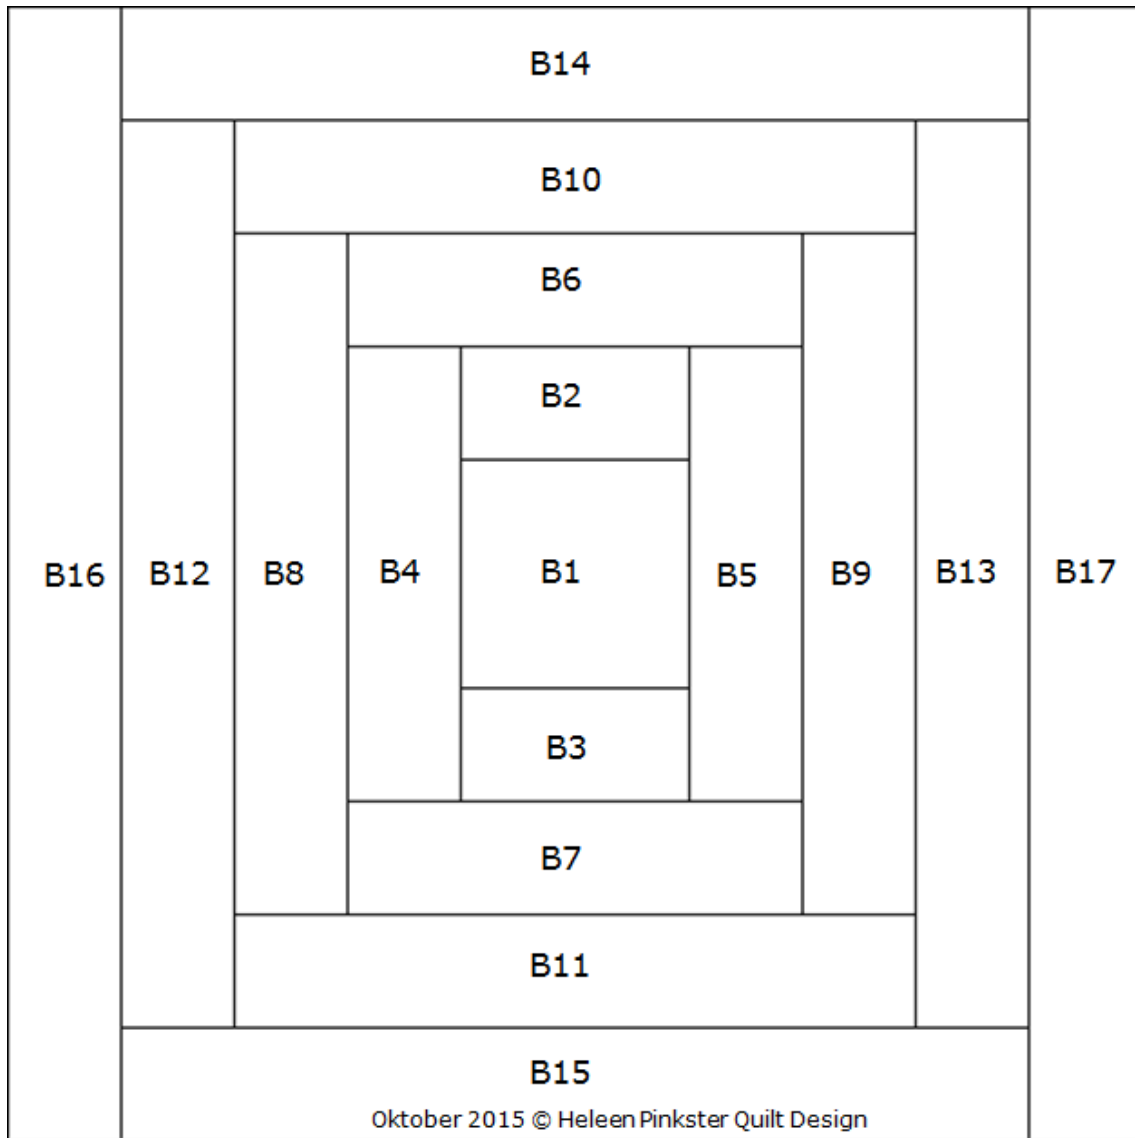

Webblokken van de maand November 2015 (15 x15 cm)
'samen anders 11B'

Deze blokken zijn nu ook op onze website beschikbaar als EQ7 project.

De blokken van de maand November 2015 zijn eenvoudige traditionele patronen. Door ze samen in een quilt te plaatsen kan er door het kleurgebruik een heel spannende compositie ontstaan.

Volg bij het naaien deze volgorde van nummering:

- B1-17

In bijgaande voorbeeld-quilts kunt u verschillende manieren van kleur en vormgebruik zien. Veel succes met het maken van uw eigen ontwerp.
Wilma Karels en Heleen Pinkster

In de winkel ontvangt u bij uw aankopen dit jaar een blok van de maand over het thema 'wilde bloemen'. Zoals altijd zijn deze blokken ook 15 x 15 cm, en zijn ze goed te combineren met de blokken van voorgaande jaren. Veel van deze blokken zijn in boekvorm verschenen en kunt u ook via de website bestellen.