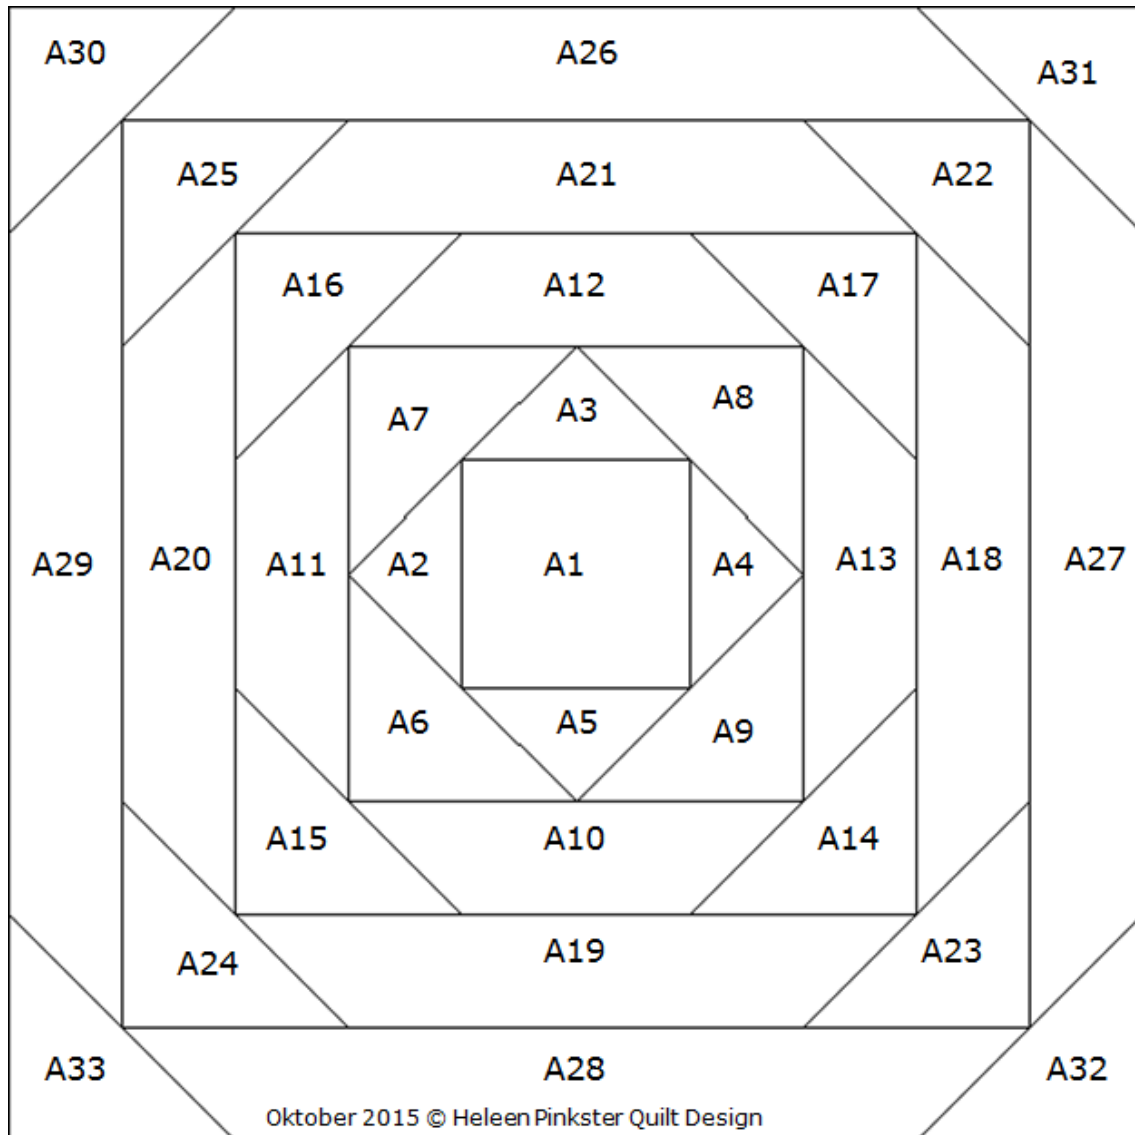

**Webblokken van de maand November 2015** (15 x15 cm)  
**'samen anders 11A'**

Deze blokken zijn nu ook op onze website beschikbaar als EQ7 project.

De blokken van de maand November 2015 zijn eenvoudige traditionele patronen. Door ze samen in een quilt te plaatsen kan er door het kleurgebruik een heel spannende compositie ontstaan.

Volg bij het naaien deze volgorde van nummering:

- A1-33

In bijgaande voorbeeld-quilts kunt u verschillende manieren van kleur en vormgebruik zien. Veel succes met het maken van uw eigen ontwerp.  
Wilma Karels en Heleen Pinkster

Volg bij het naaien deze volgorde van nummering:

- B1-17

In bijgaande voorbeeld-quilts kunt u verschillende manieren van kleur en vormgebruik zien. Veel succes met het maken van uw eigen ontwerp.  
Wilma Karels en Heleen Pinkster