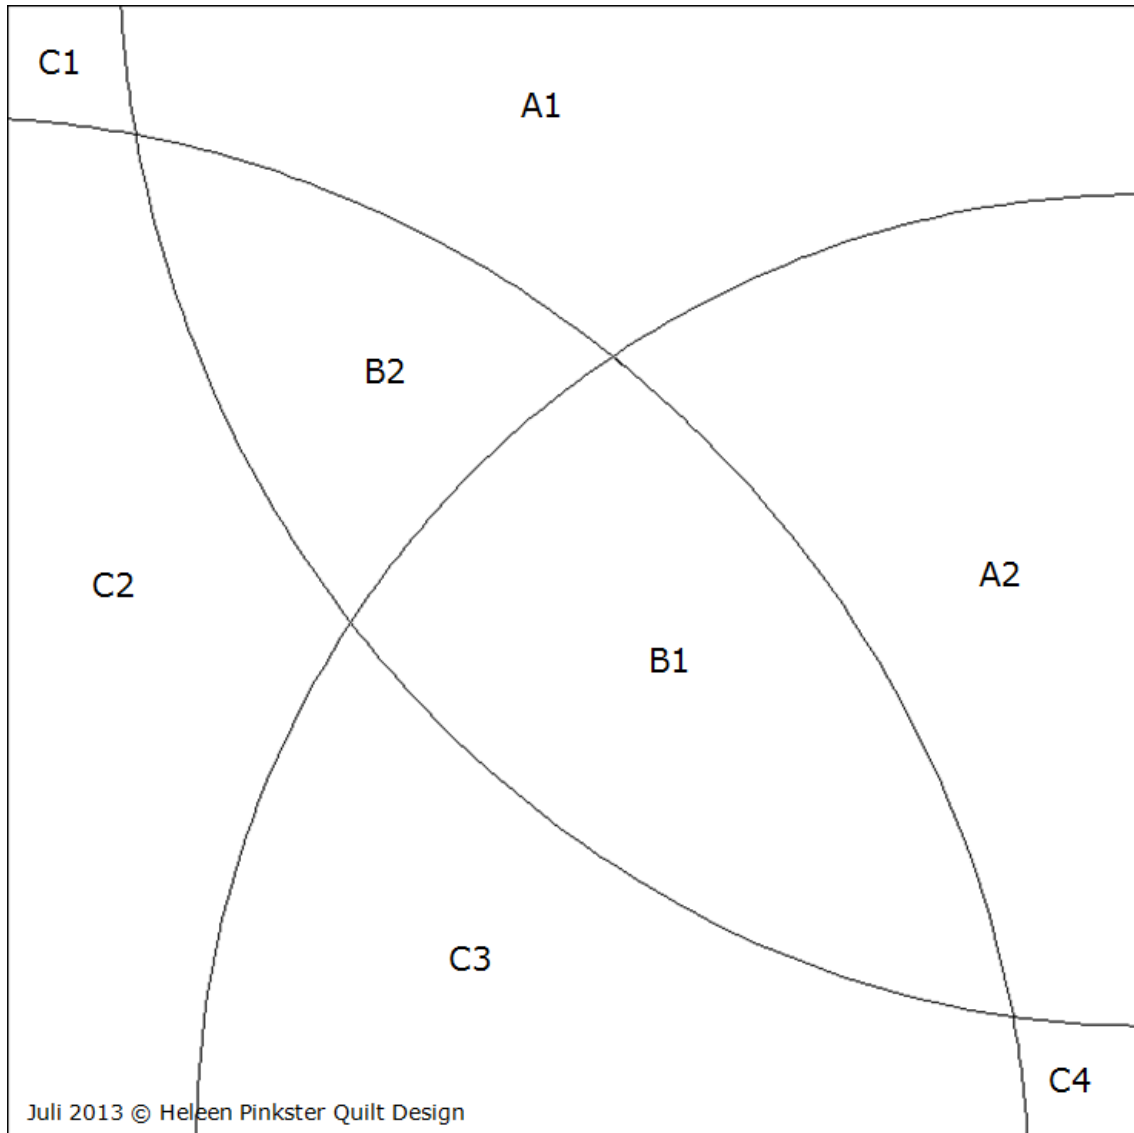

Het blok van de maand September 2013 is een traditioneel patroon.

Leg bij het naaien van ronde naden altijd de holle naad op de bolle naad.

Volg bij het naaien deze volgorde van nummering:

- A1-2, B1-2, C1-4,
- A+B, AB+C