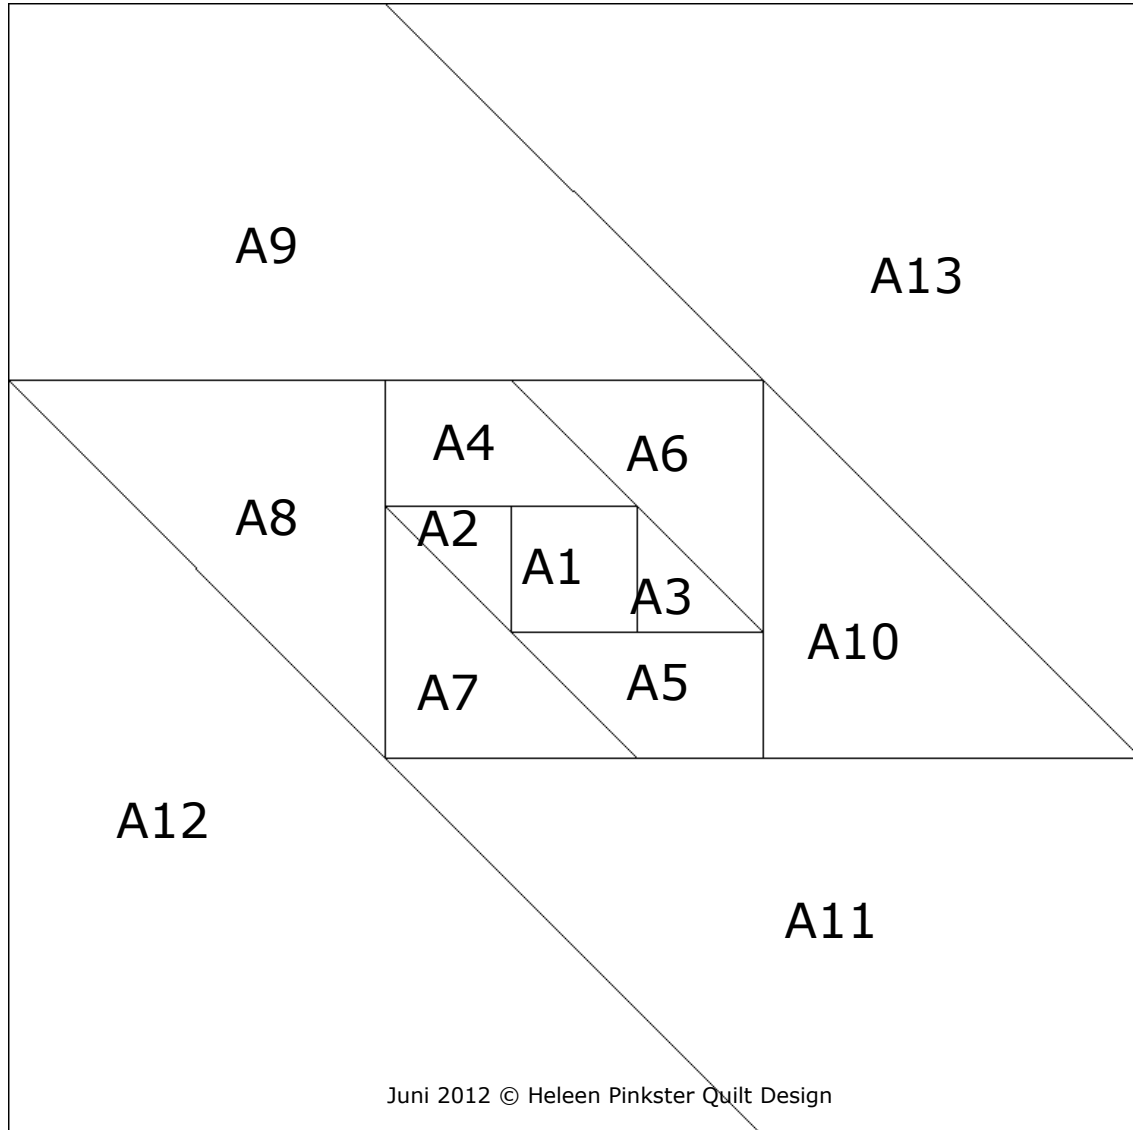

**Blok van de maand Juli 2012** (15 x15 cm)  
**'snail's variation'**

Dit blok is nu ook op onze website beschikbaar als EQ7 project.

Juni 2012 © Heleen Pinkster Quilt Design

Het blok van de maand Juli 2012 is een foundation patroon, maar kan ook goed op de traditionele manier worden gemaakt..

Volg bij het naaien deze volgorde van nummering:

- A1-13

In bijgaande voorbeeld-quilts kunt u verschillende manieren van kleur en vormgebruik zien. Veel succes met het maken van uw eigen ontwerp.  
Wilma Karels en Heleen Pinkster

In de winkel ontvangt u bij uw aankopen dit jaar een blok van de maand over het thema 'huisdieren'. Zoals altijd zijn deze blokken ook 15 x 15 cm, en zijn ze goed te combineren met de blokken van voorgaande jaren. Deze blokken (2004-2009) zijn in boekvorm verschenen en kunt