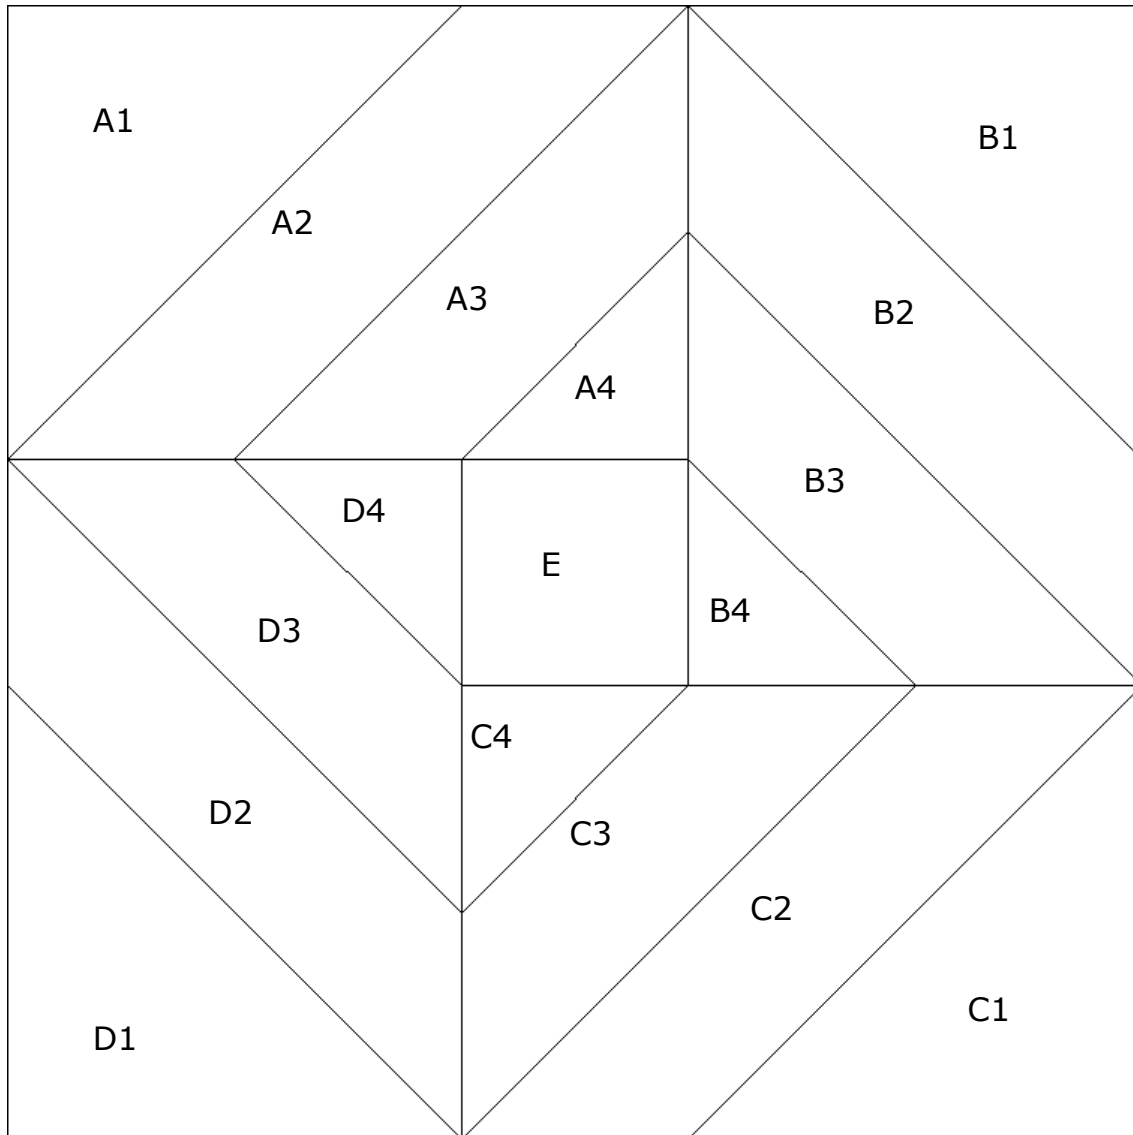

Webblok van de maand September 2011 (15 x15 cm)
'Strip Star'

Dit blok is nu ook op onze website beschikbaar als EQ7 project.

Het blok van de maand September 2011 is een traditioneel patroon.

Volg bij het naaien deze volgorde van nummering:

- A1-4, B1-4, C1-4, D1-4.
- A+E, B+lijn EA, C+lijn EB, D+lijn EC, lijn DA.

In bijgaande voorbeeld-quilts kunt u verschillende manieren van kleurgebruik zien.

Veel succes met het maken van uw eigen ontwerp.