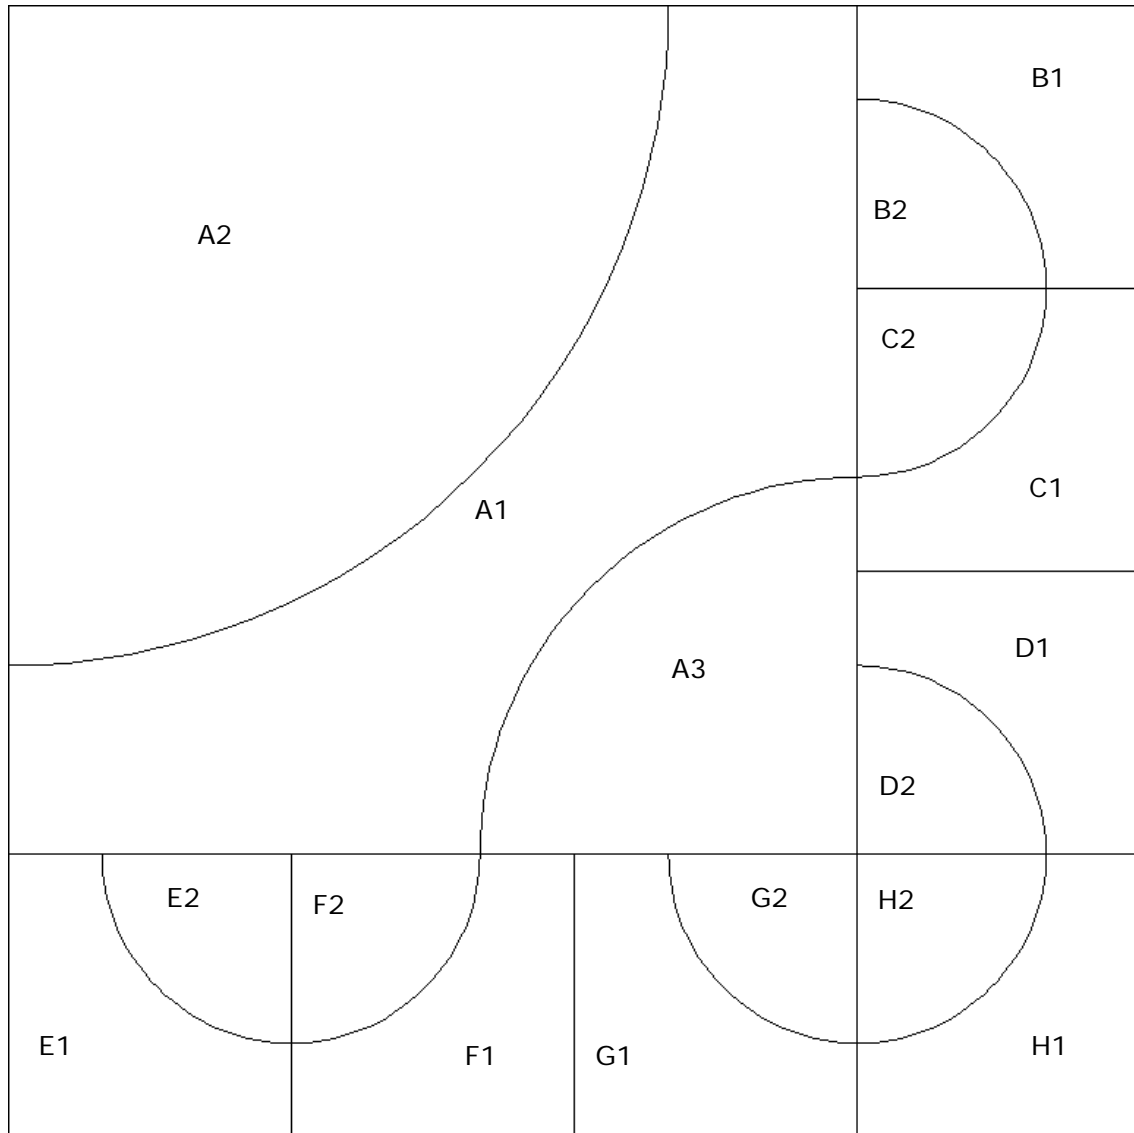

WILMA KARELS

Patchwork & Quilten

Concordialaan 5 - 6712 GL Ede - www.wilmakarels.nl

Webblok van de maand Augustus 2011 (15 x15 cm) 'Three Double Drunkards Path'

Dit blok is nu ook op onze website beschikbaar als EQ7 project.

Het blok van de maand Augustus 2011 is een traditioneel patroon.

Volg bij het naaien deze volgorde van nummering:

- A1-3, B1-2, C1-2, D1-2, B+C, BC+D, A+BCD.
- E1-2, F1-2, G1-2, H1-2, E+F, EF+G, EFG+H
- ABCD+EFGH.