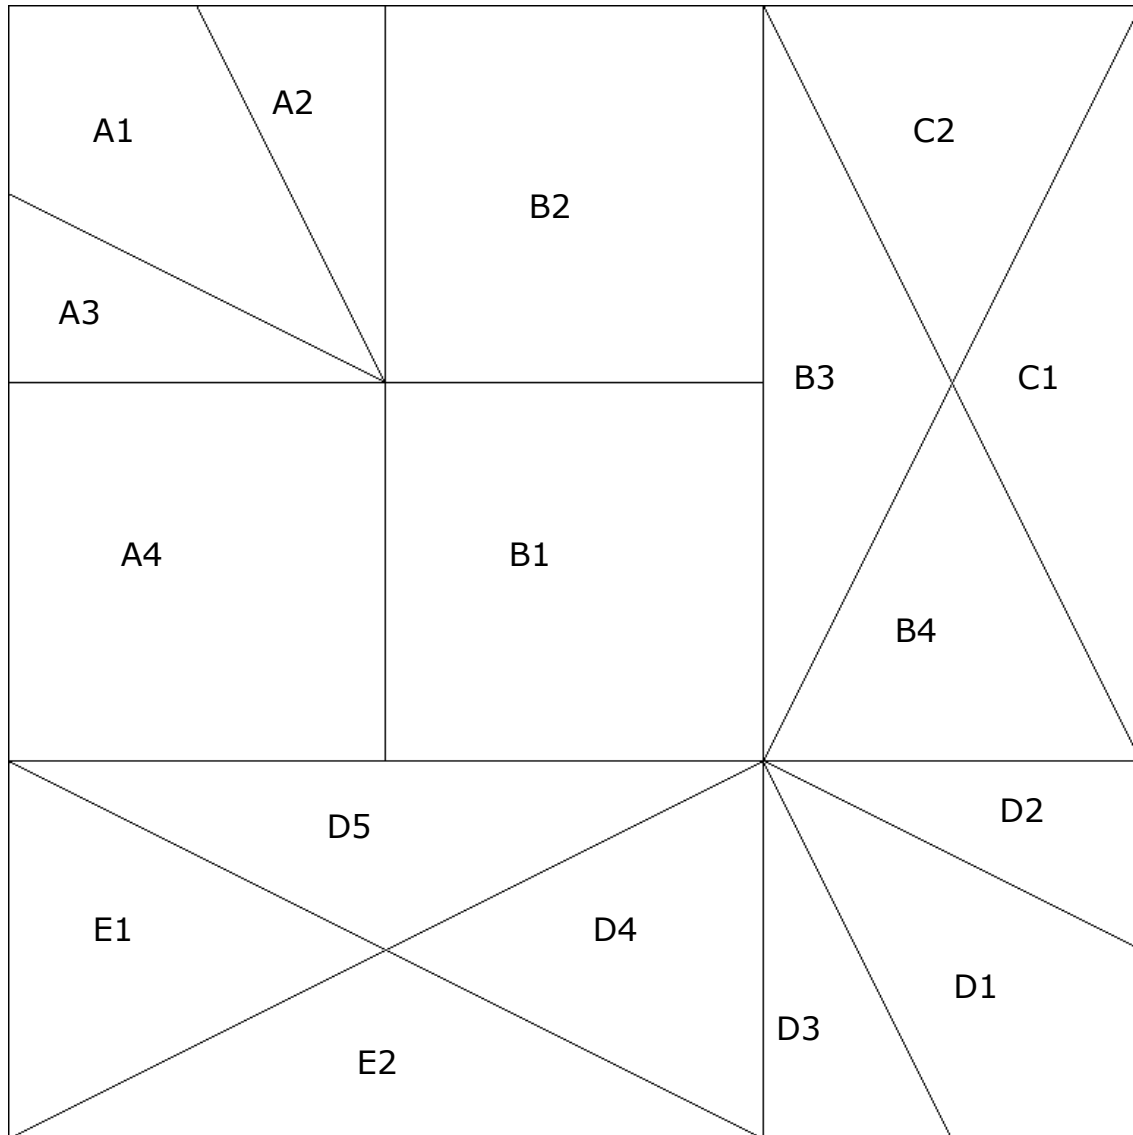

Webblok van de maand Juni 2011 (15 x15 cm)
'Heleen's Cloudy Night'

Dit blok is nu ook op onze website beschikbaar als EQ7 project.

Het blok van de maand Juni 2011 is een foundationpatroon maar kan ook goed als traditioneel patroon worden genaaid.

Volg deze volgorde van nummering:

- A1-4, B1-4, C1-2, D1-5, E1-2
- A+B, AB+C, ABC+D, ABCD+E

In bijgaande voorbeeld-quilts kunt u verschillende manieren van kleurgebruik zien.

Veel succes met het maken van uw eigen ontwerp.