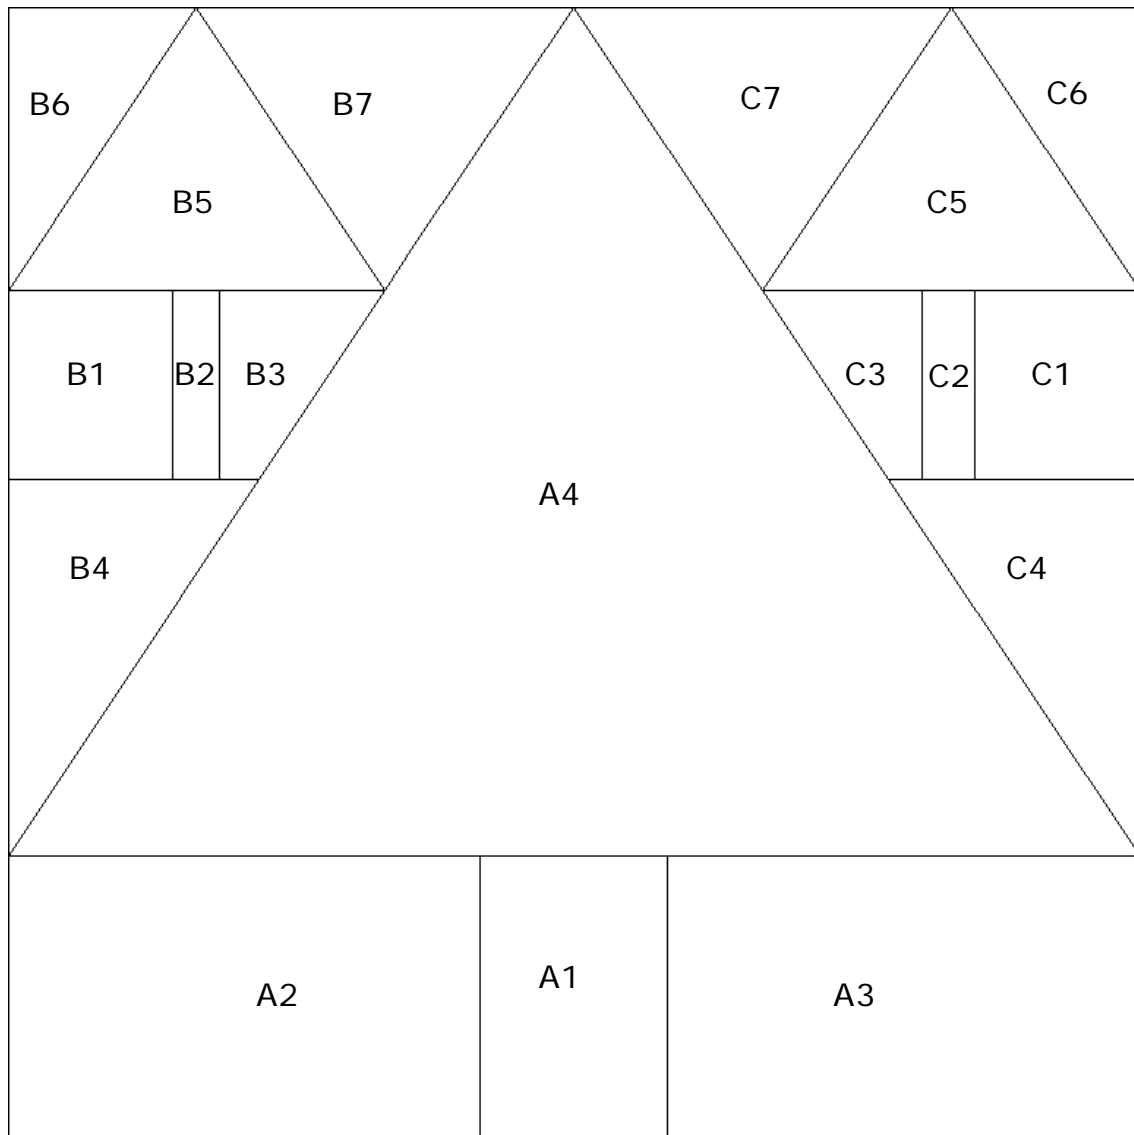

WILMA KARELS

Patchwork & Quilten

Concordialaan 5 - 6712 GL Ede - www.wilmakarels.nl

Webblok van de maand Oktober 2011 (15 x15 cm) 'Pine or Arrow'

Dit blok is nu ook op onze website beschikbaar als EQ7 project.

Het blok van de maand Oktober 2011 is een foundation patroon, maar kan ook goed op de traditionele manier worden genaaid.

Volg bij het naaien deze volgorde van nummering:

- A1-4, B1-7, C1-7.
- A+B, AB+C.