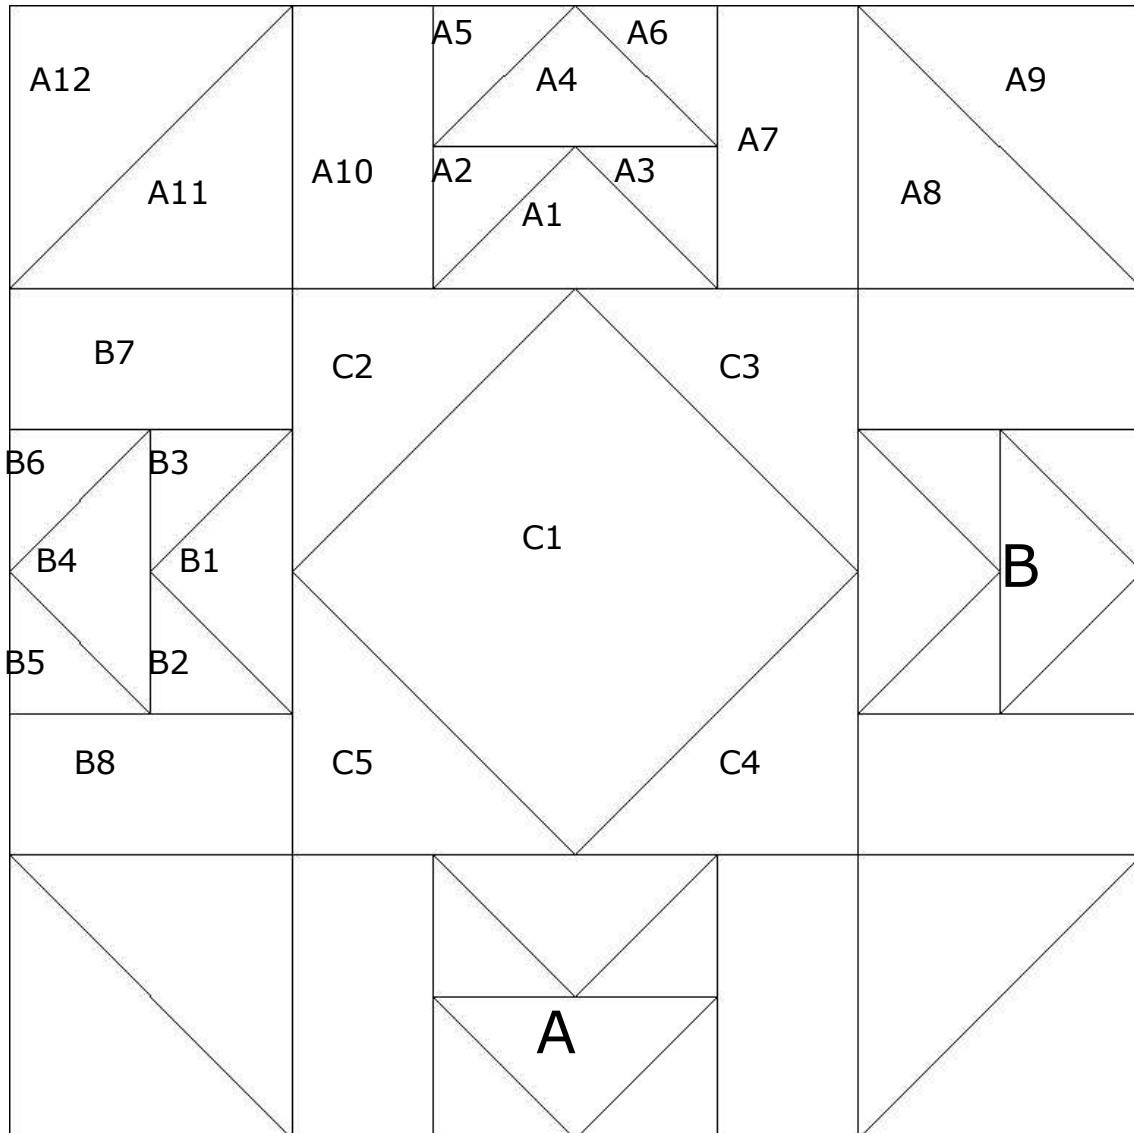

**Webblok van de maand Januari 2011** (15 x15 cm)  
**'Goose Frame'**

Dit blok is nu ook op onze website beschikbaar als EQ7 project.

Het blok van de maand Januari 2011 is een foundation patroon maar kan ook goed op de traditionele manier genaaid worden.

Volg deze volgorde van nummering:

- A1-12 (twee maal), B1-8 (twee maal), C1-5
- B+C+B, A+BCB+A

In bijgaande voorbeeld-quilts kunt u verschillende manieren van kleurgebruik zien.

Veel succes met het maken van uw eigen ontwerp.