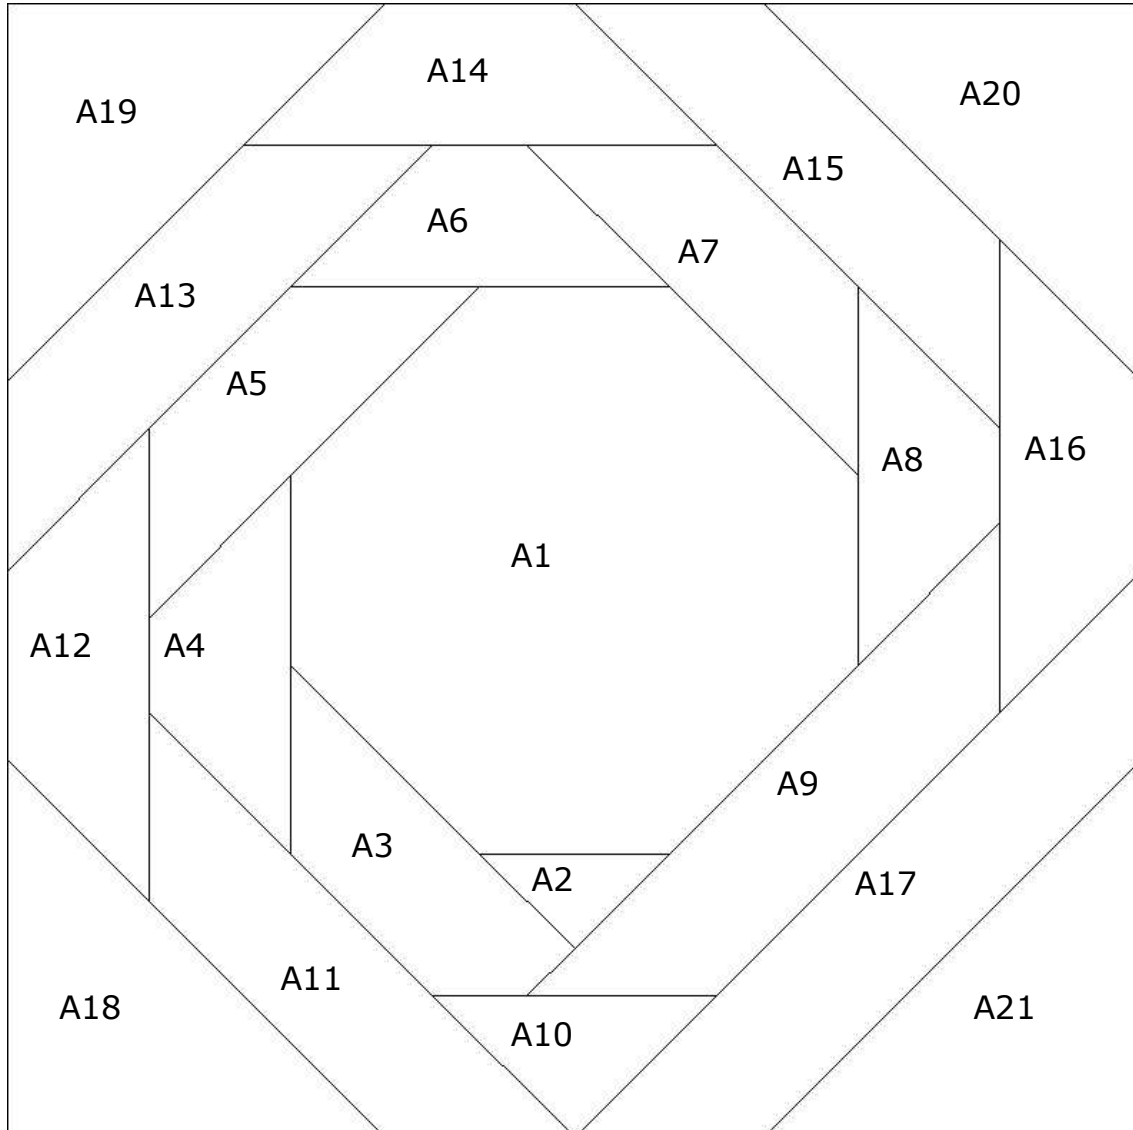

WILMA KARELS
Patchwork & Quilten

Concordialaan 5 - 6712 GL Ede - www.wilmakarels.nl

Webblok van de maand Februari 2010 (15 x15 cm)
sneeuwbal

Dit blok is nu ook op onze website beschikbaar als EQ6 project.

Het blok van de maand Februari 2010 is een foundation patroon, maar kan ook goed op de traditionele manier gemaakt worden.

Volg deze volgorde van nummering:

A1-21

In bijgaande voorbeeld-quilts kunt u verschillende manieren van kleurgebruik zien.

Veel succes met het maken van uw eigen ontwerp.

Wilma Karels en Heleen Pinkster

In de winkel ontvangt u bij uw aankopen dit jaar een blok van de maand over het thema 'In het water'. Zoals altijd zijn deze blokken ook 15 x 15 cm, en zijn ze goed te combineren met de