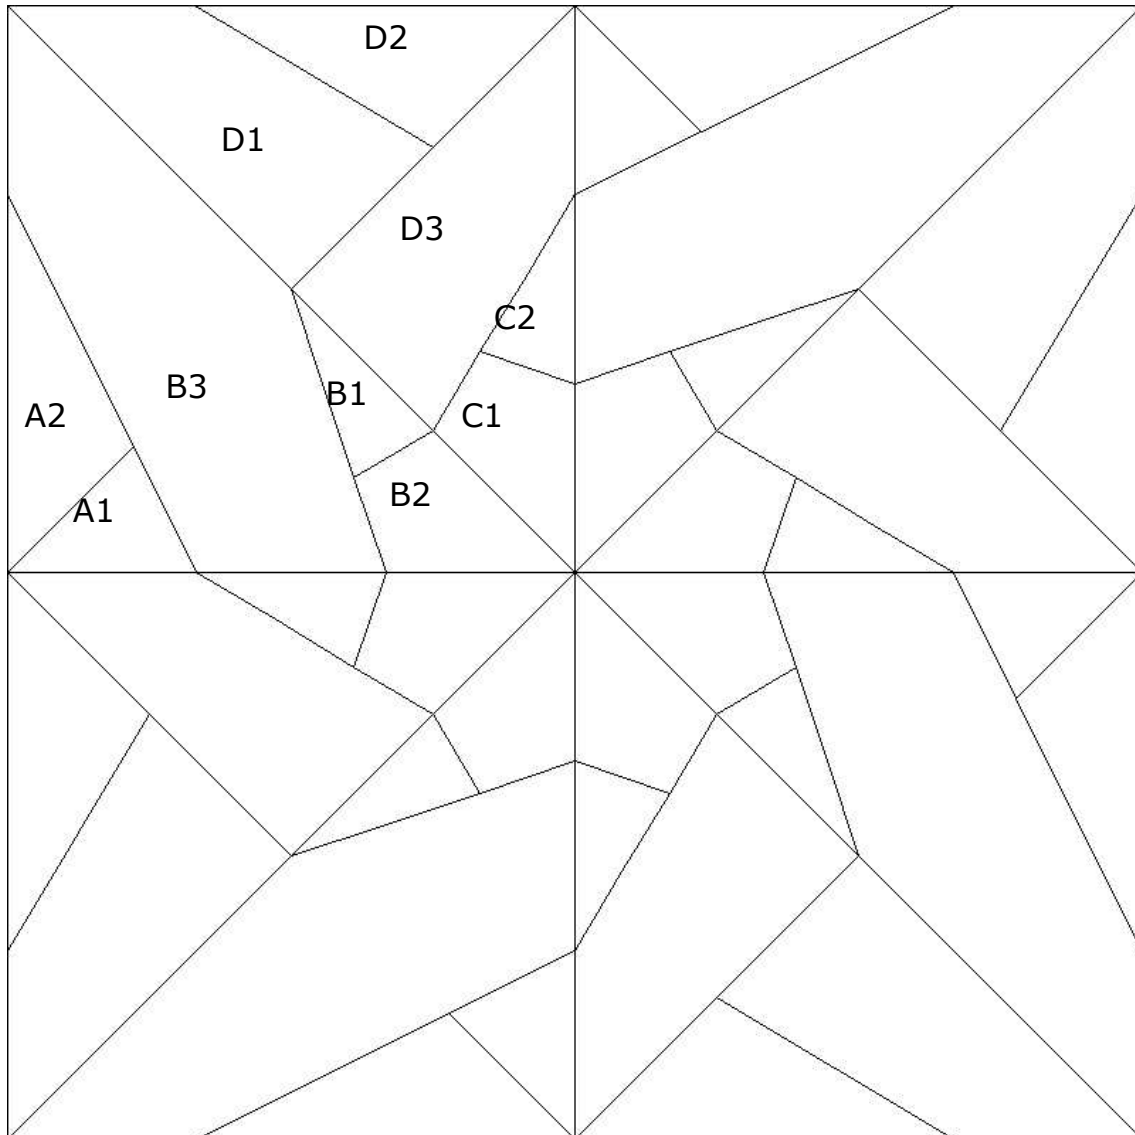

WILMA KARELS
Patchwork & Quilten

Concordialaan 5 - 6712 GL Ede - www.wilmakarels.nl

Webblok van de maand November 2010 (15 x15 cm)
'Tangled Star Variation'

Dit blok is nu ook op onze website beschikbaar als EQ6 project.

Het blok van de maand November 2010 is een foundation patroon maar kan ook goed op de traditionele manier genaaid worden.

Volg deze volgorde van nummering:

- A1-2, B1-3, A+B.
- C1-2, D1-3, C+D.
- AB+CD.
- 4 x ABCD

In bijgaande voorbeeld-quilts kunt u verschillende manieren van kleurgebruik zien.

Veel succes met het maken van uw eigen ontwerp.

Wilma Karels en Heleen Pinkster

In de winkel ontvangt u bij uw aankopen dit jaar een blok van de maand over het thema 'In het water'. Zoals altijd zijn deze blokken ook 15 x 15 cm, en zijn ze goed te combineren met de