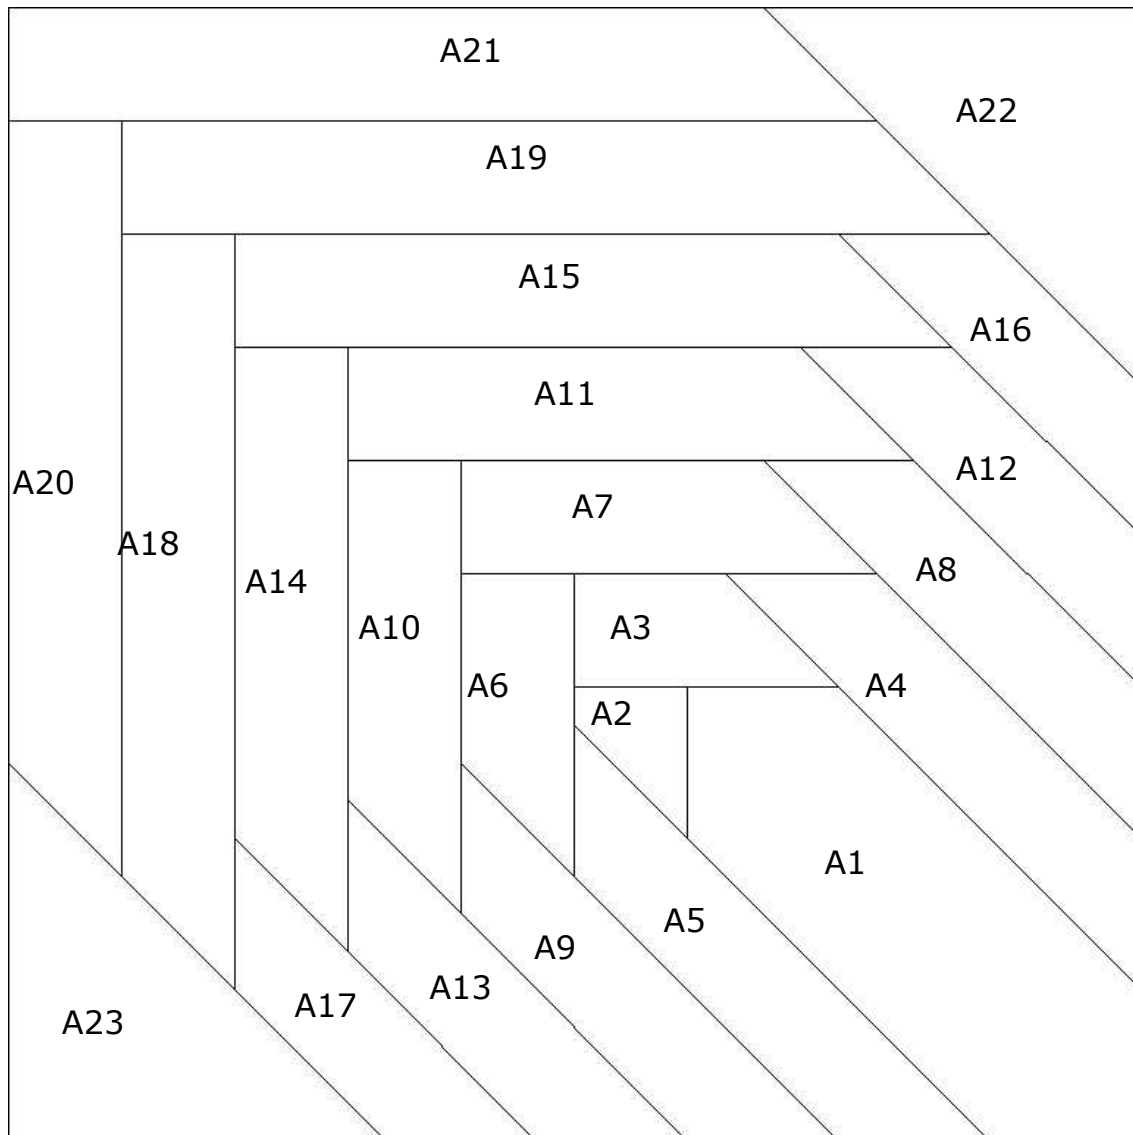

Blok van de maand April 2009

(15 x 15 cm)

Dit blok is nu ook op onze website beschikbaar als EQ6 project.

Log Cabin-Like (quiltnieuws)

Het blok van de maand april 2009 is een paperpiecing patroon, maar is ook heel goed op de traditionele manier te naaien.

Volg de onderstaande volgorde van nummering:

A1-23.

Strijk de naadtoeslagen allemaal naar de buitenkant van het blok.

In bijgaande voorbeeld-quilts kunt u verschillende manieren van kleurgebruik zien.

Veel succes met het maken van uw eigen ontwerp.

Wilma Karels en Heleen Pinkster

In de winkel ontvangt u bij uw aankopen dit jaar een blok van de maand over het thema 'In de dierentuin'. Zoals altijd zijn deze blokken ook 15 x 15 cm, en zijn ze goed te combineren met de blokken van voorgaande jaren. Deze blokken (2004-2007) zijn in boekvorm verschenen en kunt u ook via de website bestellen.