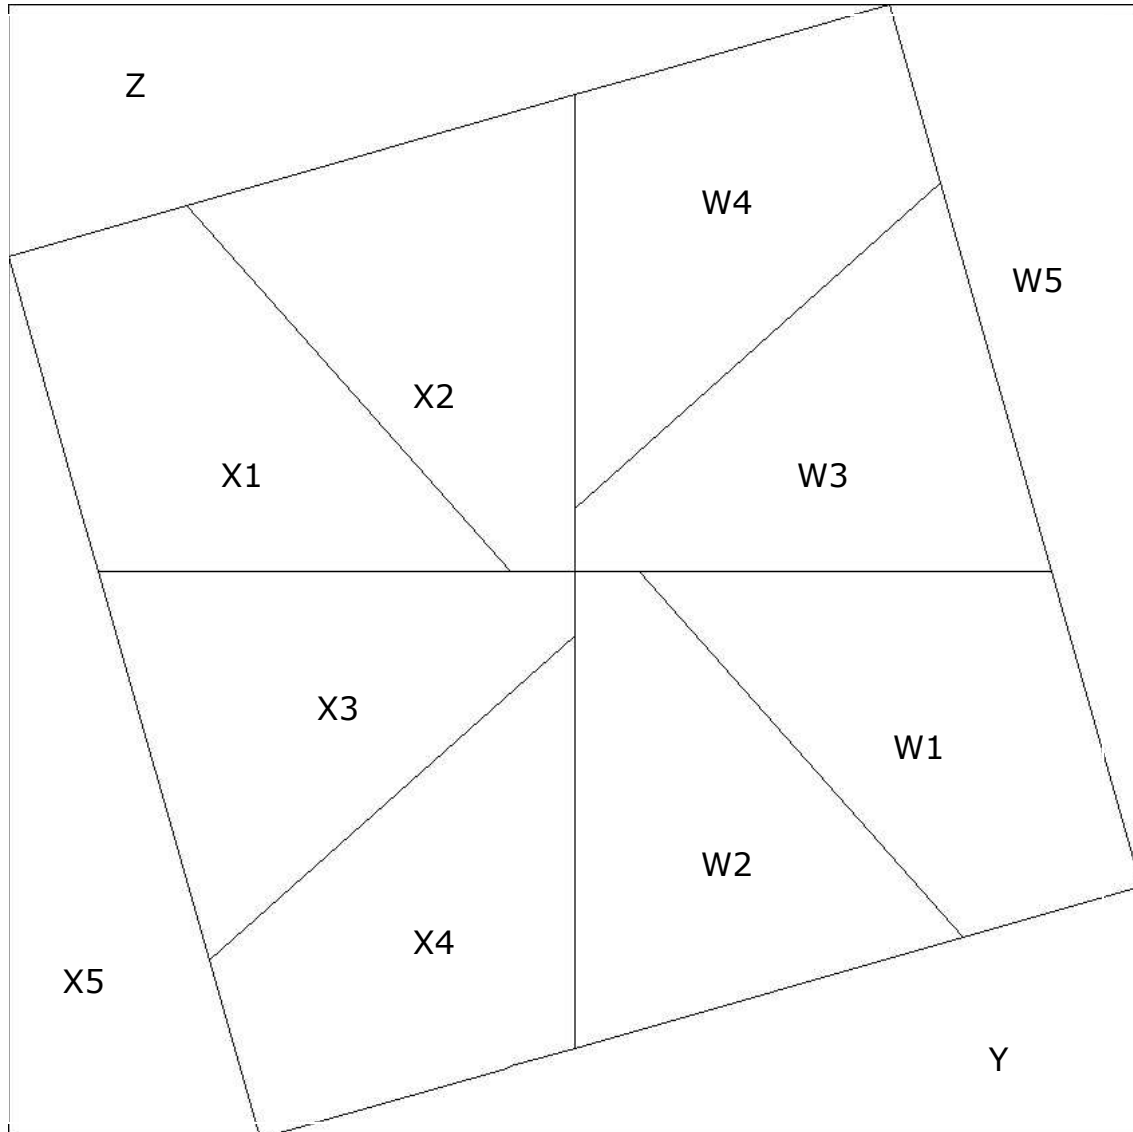

Blok van de maand Juli 2008  
(15 x 15 cm)

Spinning Squares

Spinning Square Windmill

Dit blok is gemaakt door Heleen Pinkster voor:  
Wilma Karels Borduren en Quilten

Concordialaan 5 - 6712 GL Ede - 0318 61 28 62 - [info@wilmakarels.nl](mailto:info@wilmakarels.nl)

## Blok van de maand Juli 2008 (15 x 15 cm)

De blokken van de maand Juli 2008 zijn eenvoudig paperpiecing patronen, maar zijn ook op de traditionele manier te naaien.

Volg de onderstaande volgorde van nummering:

Blok 1: A1-13

Blok 2: W1-5, X1-5, W+X, WX+Y, WXY+Z

In bijgaande voorbeeld-quilts kunt u verschillende manieren van kleurgebruik zien.

Veel succes met het maken van uw eigen ontwerp.

Wilma Karels en Heleen Pinkster