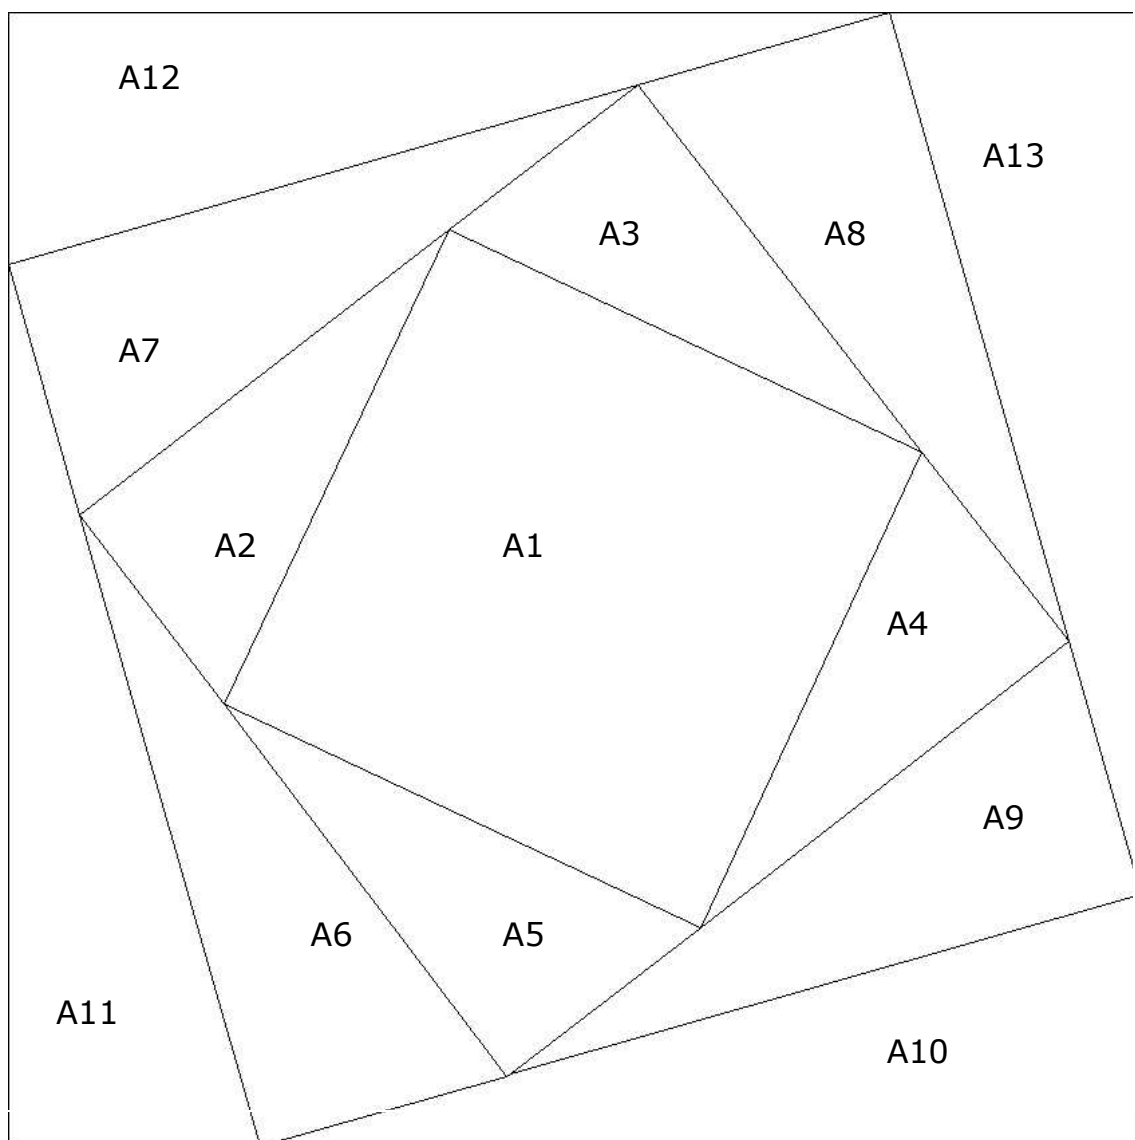

Blok van de maand Juli 2008  
(15 x 15 cm)

Spinning Squares

Spinning Square Windmill

Dit blok is gemaakt door Heleen Pinkster voor:  
Wilma Karels Borduren en Quilten

Concordialaan 5 - 6712 GL Ede - 0318 61 28 62 - [info@wilmakarels.nl](mailto:info@wilmakarels.nl)

## Blok van de maand Juli 2008 (15 x 15 cm)

De blokken van de maand Juli 2008 zijn eenvoudig paperpiecing patronen, maar zijn ook op de traditionele manier te naaien.

Volg de onderstaande volgorde van nummering:

Blok 1: A1-13

Blok 2: W1-5, X1-5, W+X, WX+Y, WXY+Z

In bijgaande voorbeeld-quilts kunt u verschillende manieren van kleurgebruik zien.

Veel succes met het maken van uw eigen ontwerp.

Wilma Karels en Heleen Pinkster