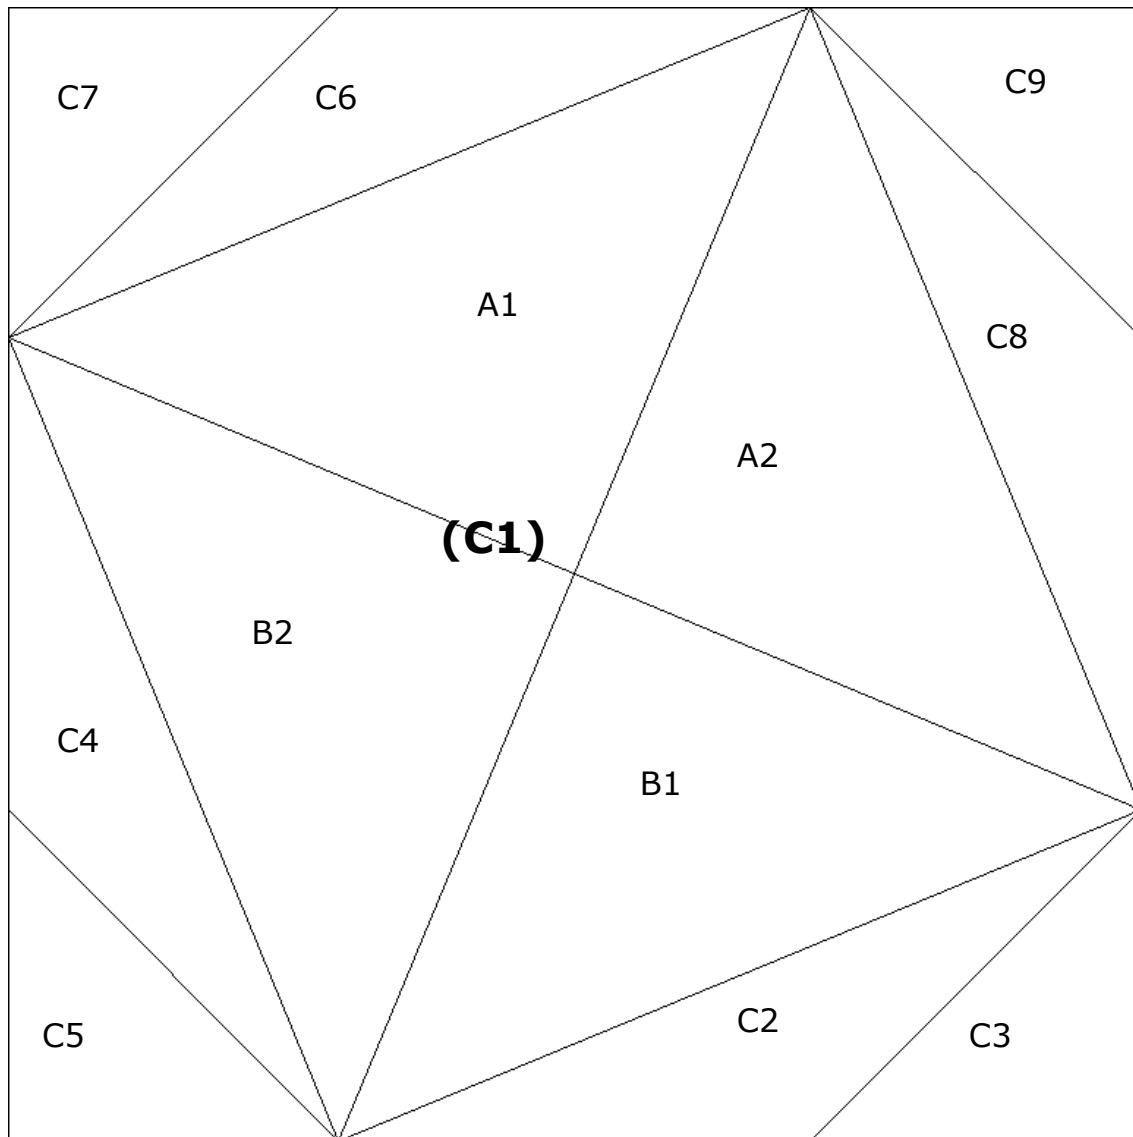

Het blok van de maand Februari 2011 is een traditioneel patroon maar kan ook goed als foundationpatroon genaaid worden.

Volg deze volgorde van nummering:

- A1-2, B1-2, C1-9

In bijgaande voorbeeld-quilts kunt u verschillende manieren van kleurgebruik zien.