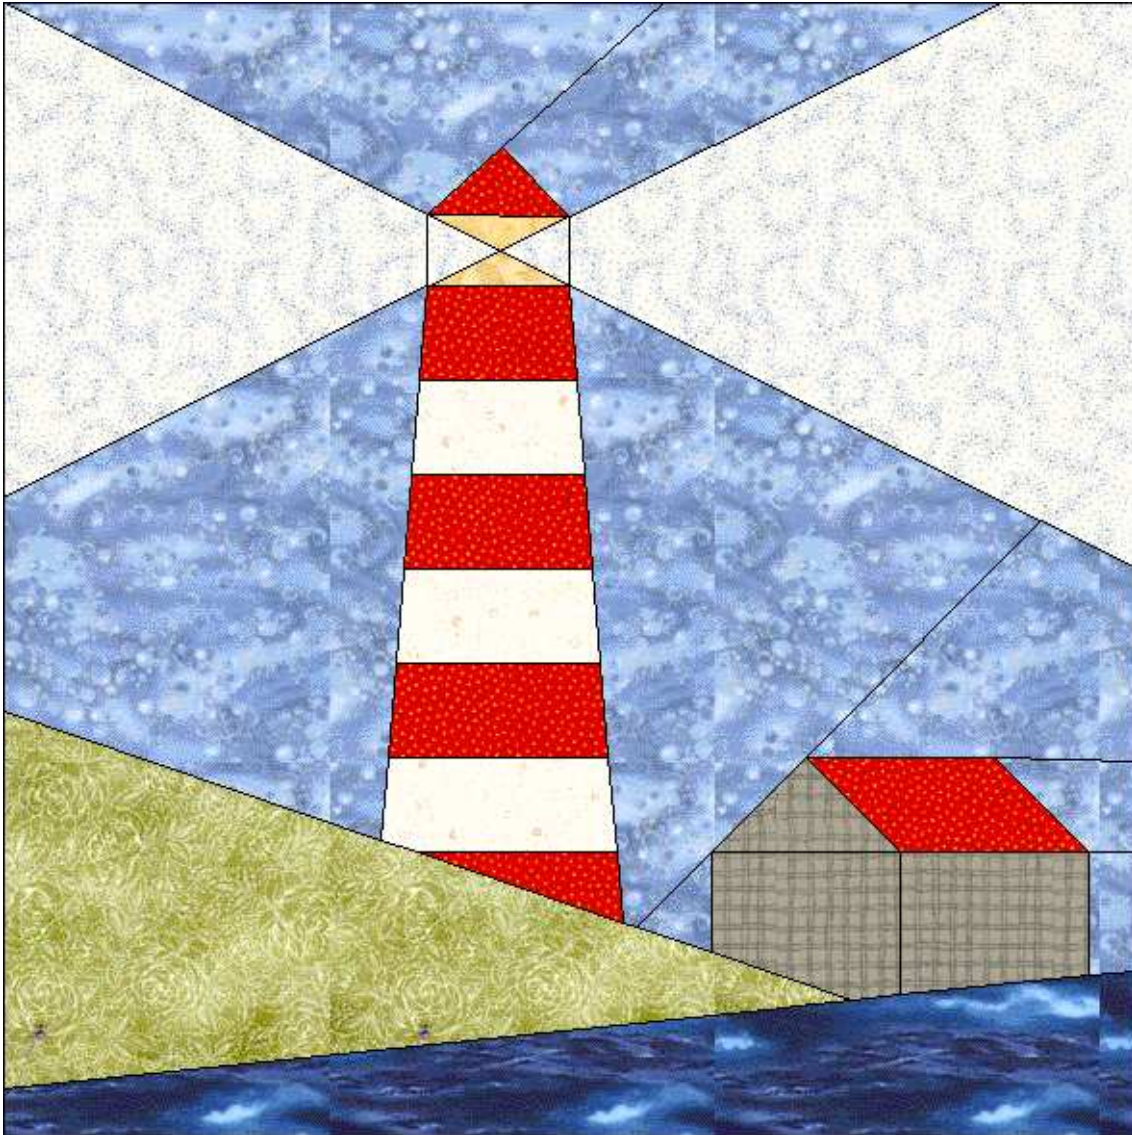

Vuurtoren bij avond

Benodigde stof:

Duin: 13x7 cm

Bruin huis: 9x7 cm

Zee: 4x17 cm

Lucht: 15x23 cm

Lichtstralen: 15x12 cm

Licht in toren: 7x3 cm

Lampen en witte banen: 5x11 cm

Rood: 18x6 cm

Vuurtoren bij avond

Werkvolgorde:

1. A + B
2. AB + C
3. ABC afmaken met D
4. ABCD + E
5. F + G
6. ABCDE + FG