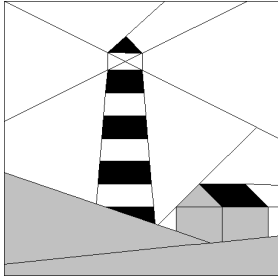

Vuurtoren bij avond

Benodigde stof:

Duin: 13x7 cm

Bruin huis: 9x7 cm

Zee: 4x17 cm

Lucht: 15x23 cm

Lichtstralen: 15x12 cm

Licht in toren: 7x3 cm

Lampen en witte banen: 5x11 cm

Rood: 18x6 cm

Vuurtoren bij avond

Werkvolgorde:

1. A + B
2. AB + C
3. ABC afmaken met D
4. ABCD + E
5. F + G
6. ABCDE + FG